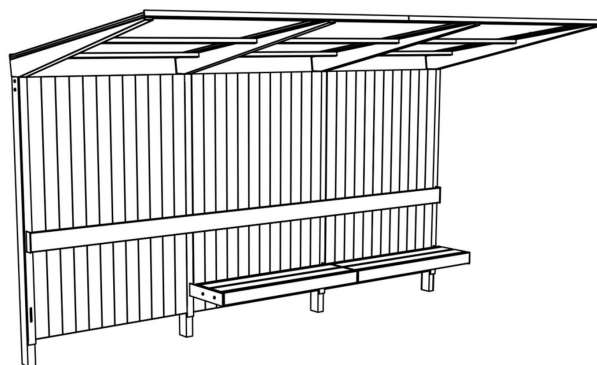

Abris bus SITEO ZPS331 - Toit en verre, parois fond en bois, 4200mm

Catégorie :

Abris > Abribus > Toit verre

Référence :

23920AV

Description :

Abris bus SITEO ZPS331 lg. 4200 mm en bois. STRUCTURE : acier et tôle. PAROI ARRIERE : panneaux en bois de pin ou bois tropical. TOIT : vitres de sécurité renforcées satinées de 8mm d'épaisseur. CADRE DU TOIT : aluminium profilé. BANQUETTES : deux banquettes de 3 lames en bois tropicalou en pin chacune. DIMENSIONS : hauteur 2567 mm, largeur 1846 mm, longueur 4200 mm. FINITION : acier galvanisé et thermolaqué. FIXATION : Scellement dans le sol avec tiges filetées M14 de 200 mm de longueur min. COLORIS : gris anthracite RAL 7016, Noir RAL 9005, blanc aluminium RAL 9006 ou gris aluminium RAL 9007.

Informations complémentaires :

Longueur (mm) 4200

Largeur (mm) 1846

Hauteur hors sol 2567

Epaisseur (mm) 8

Finition thermolaquage

Matière assise Bois tropical ou pin

Lames assise 3

Paroi fond Oui

Toît plat OUI

Assise Oui

Abris bus SITEO ZPS331 - Toit en verre, parois fond en bois, 4200mm

Catégorie :

Abris > Abribus > Toit verre

Référence :

23920AV