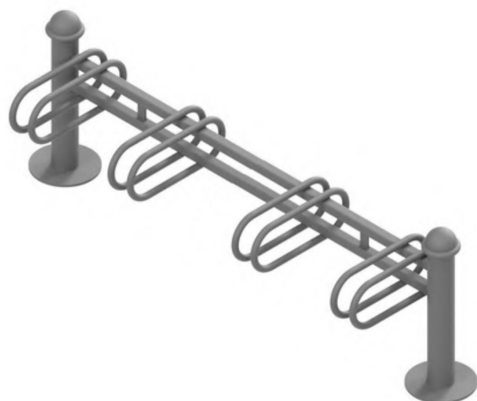

Appuis vélos GREED 4 places tête bombée

Catégorie : Mobilier urbain standard > Appuis vélos > Acier
Référence : 25121AV

Description :

Appuis vélos GREED 4 places tête bombée MATIERE : acier NOMBRE DE PLACES : 4 DIMENSIONS : diamètre poteaux Ø76 mm, longueur 1490 mm, largeur 377 mm, hauteur hs 500 mm FINITION : Thermolaquage TRAITEMENT : Galvanisé FIXATION : Platines RAL : au choix

Informations complémentaires :

Hauteur hors sol 500

Finition Thermolaquage

Matière Acier

Fixation Sur platines

Traitement Galvanisation

Longueur (mm) 1490

Diamètre (mm) 76
