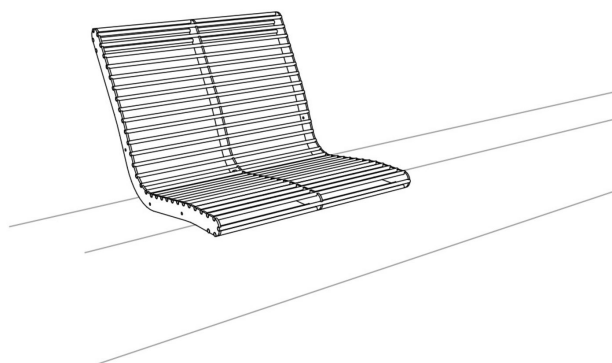

Assise publique BABIA sur muret en acier, 600mm

Catégorie :

Mobilier urbain design > Assises > Assise individuelle

Référence :

LBA61b-60

Description :

Assise publique BABIA sur muret en acier. STRUCTURE : Acier. ASSISE ET DOSSIER : composés de tubes en Acier de 10mm de diamètre. ASSEMBLAGE : fixation par visserie acier inoxydable. DIMENSIONS : longueur 600mm, hauteur 474mm, largeur 660mm. FIXATION : Scellement dans le sol par Scellement M10. COLORIS : RAL7016 - RAL9005 - RAL9006 - RAL9007 - Autres RAL en OPTION avec plus-value.

Informations complémentaires :

Largeur (mm) 660

Longueur (mm) 600

Hauteur dossier 474

Matière dossier Acier

Matière assise Acier

Finition Thermolaquage

Fixation Sur muret