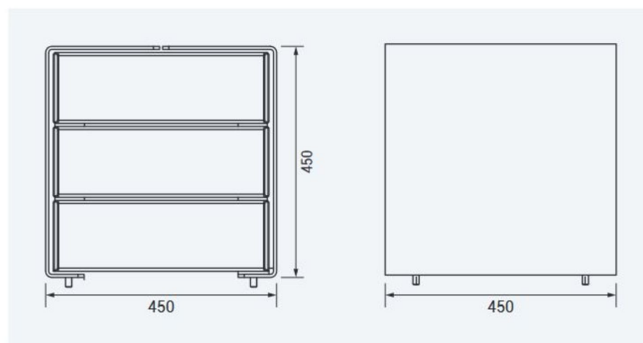

Bac à palmier KUB en acier, 450x450x450mm

Catégorie :

Espaces verts > Jardinières > Carrées

Référence :

306420

SCHÉMA

FINITION PEINTURE

> Acier peint sur zinc selon nos coloris en monochrome ou bicolore (pour la version tout acier)

> Bois lasuré, finition chêne clair ou acajou

Description :

Bac à palmier KUB en acier, 450x450x450mm STRUCTURE : acier, épaisseur 3 mm. DIMENSIONS : largeur 450 mm, longueur 450 mm, hauteur 450 mm. BAC : amovible en polyester. POIDS : 42 kg. FINITION : thermolaquage. FIXATION : par tiges d'Scellement (non fournies). Livré monté. COLORIS : voir fiche technique.

Informations complémentaires :

Poids (kg) 42

Hauteur totale 450

Finition thermolaquage

Matière structure acier

Document non-contractuel sous réserve de modifications par le fabricant. Tous droits réservés.