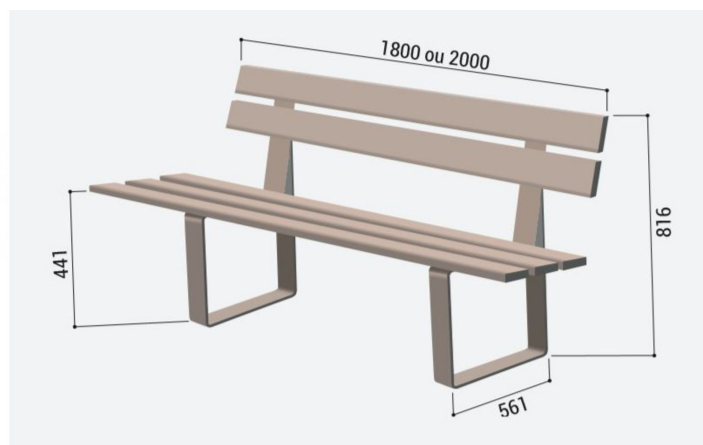

# Banc public RIGA en bois de pin, 1800mm

**Catégorie :** Mobilier urbain standard > Assises > Bancs publics  
**Référence :** 209410

## Description :

Banc public RIGA en bois de pin, 1800mm STRUCTURE : acier largeur 80mm, épaisseur 8mm DIMENSIONS : longueur 1800mm, largeur 561mm, hauteur 816mm. HABILLAGE : Assise et dossier en pin classe IV. FINITIONS: Structure peint sur zinc selon nos coloris, habillage lasuré acajou ou chêne clair. FIXATIONS : sur platines (tiges d'Scellement fournies). PRÊT À MONTER.

## Informations complémentaires :

**Largeur (mm) 561**

**Longueur (mm) 1800**

**Hauteur totale 816**

**Hauteur d'assise 441**

# Banc public RIGA en bois de pin, 1800mm

**Catégorie :** Mobilier urbain standard > Assises > Bancs publics  
**Référence :** 209410

---

**Poids (kg)** 50

**Lames dossier** 2

---

**Finition** thermolaquage