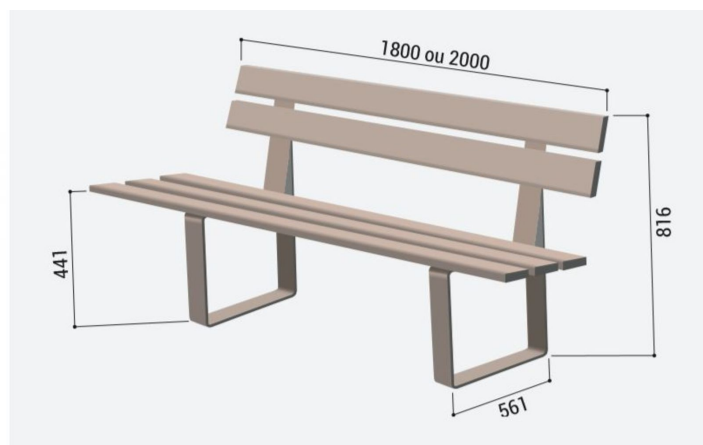

Banc public RIGA en bois exotique, 2000mm

Catégorie : Mobilier urbain standard > Assises > Bancs publics
Référence : 209415

FINITION PEINTURE

- > Acier peint sur zinc selon nos coloris
- > Bois lasuré acajou ou chêne clair

Description :

Banc public RIGA en bois exotique, 2000mm STRUCTURE : acier largeur 80mm, épaisseur 8mm
 DIMENSIONS : longueur 2000mm, largeur 561mm, hauteur 816mm. HABILLAGE : Assise et dossier en bois exotique ép. 36mm. FINITIONS: Structure peint sur zinc selon nos coloris, habillage lasuré acajou ou chêne clair. FIXATIONS : sur platines (tiges d'Scellement fournies). PRÊT À MONTER.

Informations complémentaires :

Hauteur totale 816

Largeur (mm) 561

Longueur (mm) 2000

Poids (kg) 55

Banc public RIGA en bois exotique, 2000mm

Catégorie : Mobilier urbain standard > Assises > Bancs publics
Référence : 209415