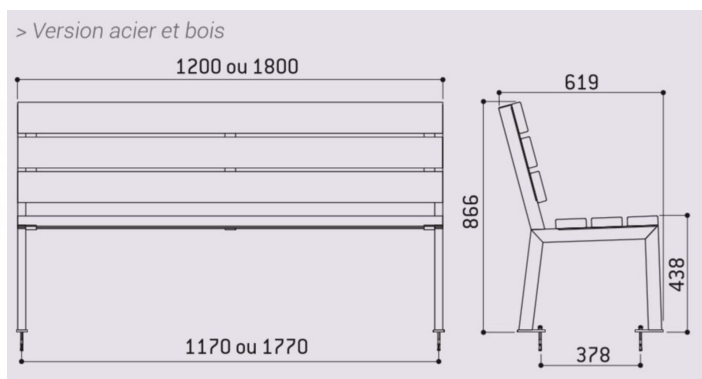

# Banc public SILAOS en bois de chêne, 1800mm, 6 lames

**Catégorie :**

Mobilier urbain standard > Assises > Bancs publics

**Référence :**

209602

## Description :

Banc public SILAOS en bois de chêne, 1800mm, 6 lames STRUCTURE : tube acier 30 x 50 mm. DIMENSIONS : longueur 1800mm, largeur 619mm, hauteur 866mm. HABILLAGE : Assise et dossier en chêne certifié PEFC ép. 36mm. FINITIONS: Structure peinte sur zinc selon nos coloris, habillage lasuré acajou ou chêne clair. FIXATIONS : sur platines (tiges d'Scellement fournies). PRÊT À MONTER.

## Informations complémentaires :

**Longueur (mm) 1800**

**Largeur (mm) 619**

**Hauteur totale 866**

**Lames assise 3**

Document non-contractuel sous réserve de modifications par le fabricant. Tous droits réservés.