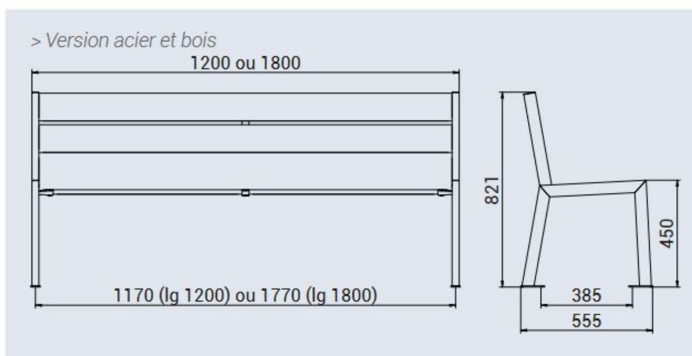

Banc public SILAOS en bois de chêne, 1800mm, avec accoudoirs

Catégorie :

Mobilier urbain standard > Assises > Bancs publics

Référence :

209512

SCHÉMAS

FINITION PEINTURE

- > Structure : acier peint sur zinc selon nos coloris
- > Version acier et bois : assise et dossier en bois finition lasuré (formules à l'eau) acajou ou chêne clair
- > Version tout acier : assise et dossier peint sur galva selon nos coloris en monochrome ou en bicolore

Description :

Banc public SILAOS en bois de chêne, 1800mm, avec accoudoirs STRUCTURE : tube acier 30 x 50 mm. DIMENSIONS : longueur 1800mm, largeur 619mm, hauteur 866mm. HABILLAGE : Assise et dossier en chêne certifié PEFC ép. 36mm, accoudoirs en Acier. FINITIONS: Structure et accoudoirs peints sur zinc selon nos coloris, habillage lasuré acajou ou chêne clair. FIXATIONS : sur platines (tiges d'Scellement fournies). PRÊT À MONTER.

Hauteur d'assise 438

Hauteur totale 866

Lames assise 3

Matière dossier chêne

Matière assise chêne

Matière pied Acier

Matière accoudoir Acier

Finition Thermolaquage