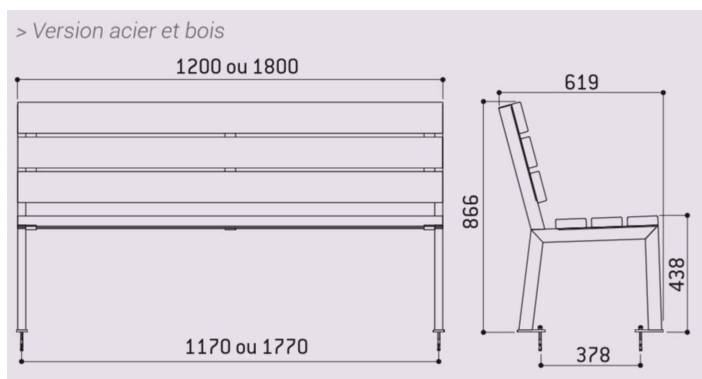

Banc public SILAOS en bois de chêne, 1800mm, avec accoudoirs

Catégorie :

Mobilier urbain standard > Assises > Bancs publics

Référence :

209612

FINITION PEINTURE

- > Acier peint sur zinc selon nos coloris
- > Chêne finition lasuré (formules à l'eau) acajou ou chêne clair

Description :

Banc public SILAOS en bois de chêne, 1800mm, avec accoudoirs STRUCTURE : tube acier 30 x 50 mm. DIMENSIONS : longueur 1800mm, largeur 619mm, hauteur 866mm. HABILLAGE : Assise et dossier en chêne certifié PEFC ép. 36mm, accoudoirs en Acier. FINITIONS: Structure et accoudoirs peints sur zinc selon nos coloris, habillage lasuré acajou ou chêne clair. FIXATIONS : sur platines (tiges d'Scellement fournies). PRÊT À MONTER.

Informations complémentaires :

Hauteur totale 866

Longueur (mm) 1800

Banc public SILAOS en bois de chêne, 1800mm, avec accoudoirs

Catégorie :

Mobilier urbain standard > Assises > Bancs publics

Référence :

209612

Largeur (mm) 619

Hauteur d'assise 438

Poids (kg) 45

Lames dossier 3

Lames assise 3

Finition thermolaquage

Matière accoudoir acier

Matière pied acier