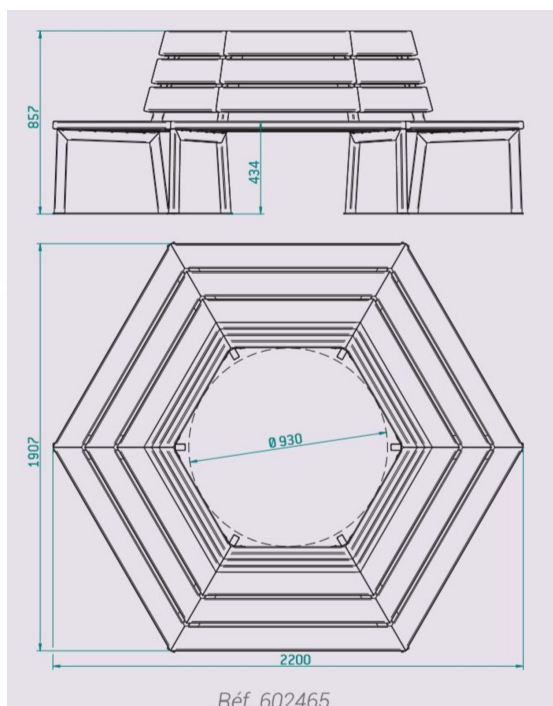

# Banc public SILAOS tour d'arbre, diamètre intérieur 100mm

**Catégorie :**

Mobilier urbain standard > Assises > Bancs publics

**Référence :**

209648

## Description :

Banc public SILAOS tour d'arbre, diamètre intérieur 100mm STRUCTURE : tube acier 30 x 50 mm. DIMENSIONS : diam intérieur 1000mm, dimensions extérieurs 1929x2212mm HABILLAGE : Assise et dossier en chêne certifié PEFC ép. 36mm. FINITIONS: Structure peinte sur zinc selon nos coloris, habillage lasuré acajou ou chêne clair. FIXATIONS : sur platines (tiges d'Scellement fournies).

## Informations complémentaires :

**Longueur (mm) 2212**

**Largeur (mm) 1929**

**Hauteur totale 821**

**Diamètre intérieur (mm) 1000**

Document non-contractuel sous réserve de modifications par le fabricant. Tous droits réservés.

# Banc public SILAOS tour d'arbre, diamètre intérieur 100mm

**Catégorie :**

Mobilier urbain standard > Assises > Bancs  
publics

**Référence :**

209648

---

**Hauteur d'assise** 434

**Poids (kg)** 23,5