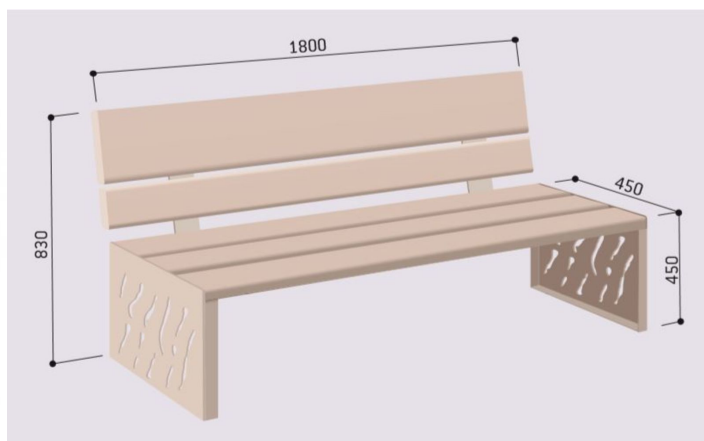

Banc public VENISE en bois tropical et acier, 1800mm

Catégorie :

Mobilier urbain standard > Assises > Bancs publics

Référence :

209412

FINITION PEINTURE

- > Acier peint sur zinc selon nos coloris
- > Chêne finition lasuré (formules à l'eau) acajou ou chêne clair

Description :

Banc public VENISE en bois tropical et acier, 1800mm STRUCTURE : acier 450x450mm épaisseur 3mm. DIMENSIONS : longueur 1800mm, largeur 450mm, hauteur 830mm. HABILLAGE : Assise en Jatoba ép3mm, dossier acier et Jatoba. FINITIONS: Structure et habillage acier dossier peints sur zinc selon nos coloris, habillage lasuré acajou ou chêne clair. FIXATIONS : sur platines (tiges d'Scellement fournies). PRÊT À MONTER.

Banc public VENISE en bois tropical et acier, 1800mm

Catégorie :

Mobilier urbain standard > Assises > Bancs publics

Référence :

209412

Largeur (mm) 450

Poids (kg) 65

Lames dossier 2

Hauteur d'assise 450

Matière pied Acier

Matière assise Bois tropical

Matière dossier Acier

Lames assise 3

Finition Thermolaquage

Traitement Zinc

Fixation Sur platines