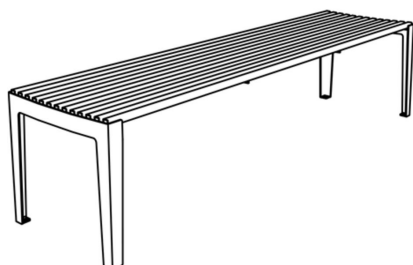

# Banquette publique en acier, 1800mm

**Catégorie :** Mobilier urbain design > Assises > Banquettes publiques > Droite

**Référence :** LBG32b-180

---

## Description :

Banquette publique BERGA en acier, longueur 1800mm STRUCTURE : Acier avec fixation des lames d'Acier visserie inox. ASSISE : composé de 13 lames en Acier. PIETEMENT : en Acier. DIMENSIONS : longueur 1800mm, hauteur 435mm, largeur 475mm. POIDS : 31 kg. FIXATION : Scellement dans le sol par Scellement M10. COLORIS : RAL7016 - RAL9005 - RAL9006 - RAL9007 - Autres RAL en OPTION avec plus-value.

## Informations complémentaires :

**Largeur (mm)** 475

**Longueur (mm)** 1800

**Poids (kg)** 31

**Hauteur d'assise** 435

**Lames assise** 13

**Matière assise** acier

**Matière pied** acier