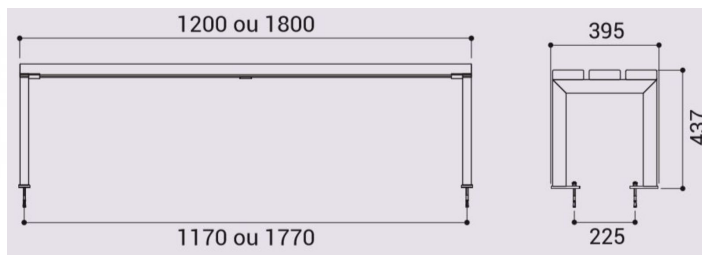

Banquette publique SILAOS en bois de chêne, 1200mm

Catégorie :

Mobilier urbain standard > Assises > Banquettes publiques

Référence :

209631

FINITION PEINTURE

- > Acier peint sur zinc selon nos coloris
- > Chêne finition lasuré (formules à l'eau) acajou ou chêne clair

Description :

Banquette publique SILAOS en bois de chêne, 1200mm STRUCTURE : tube Acier 30 x 50 mm. DIMENSIONS : longueur 1200mm, largeur 395mm, hauteur 437mm. HABILLAGES : Assise en chêne certifié PEFC ép. 36mm. FINITIONS: Structure peint sur zinc selon nos coloris, habillage lasuré acajou ou chêne clair. FIXATIONS : sur platines (tiges de scellement fournies).

Informations complémentaires :

Longueur (mm) 1200

Largeur (mm) 395

Hauteur totale 437

Poids (kg) 20

Banquette publique SILAOS en bois de chêne, 1200mm

Catégorie :

Mobilier urbain standard > Assises > Banquettes publiques