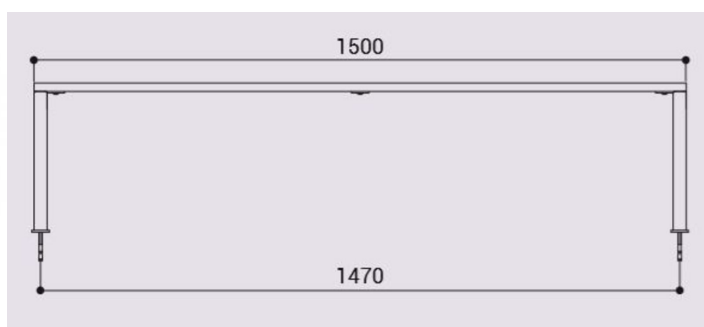

Banquette publique SILAOS maternelle, hauteur 270mm

Catégorie :

Mobilier urbain standard > Assises > Enfant

Référence :

594040

Description :

Banquette publique SILAOS maternelle, hauteur 270mm STRUCTURE : Acier 30x50mm. DIMENSIONS : longueur 1500mm, largeur 205mm, hauteur 270mm. HABILLAGE : Assise en Jatoba ép. 36mm. FINITIONS:

Banquette publique SILAOS maternelle, hauteur 270mm

Catégorie :

Mobilier urbain standard > Assises > Enfant

Référence :

594040

Structure peinte sur zinc, habillage laqué multicolore. FIXATIONS : sur platines (tiges d'Scellement fournies). PRÊT À MONTER.

Informations complémentaires :

Largeur (mm) 205

Longueur (mm) 1500

Poids (kg) 18

Hauteur d'assise 270

Finition thermolaquage

Lames assise 2

Matière assise Bois exotique