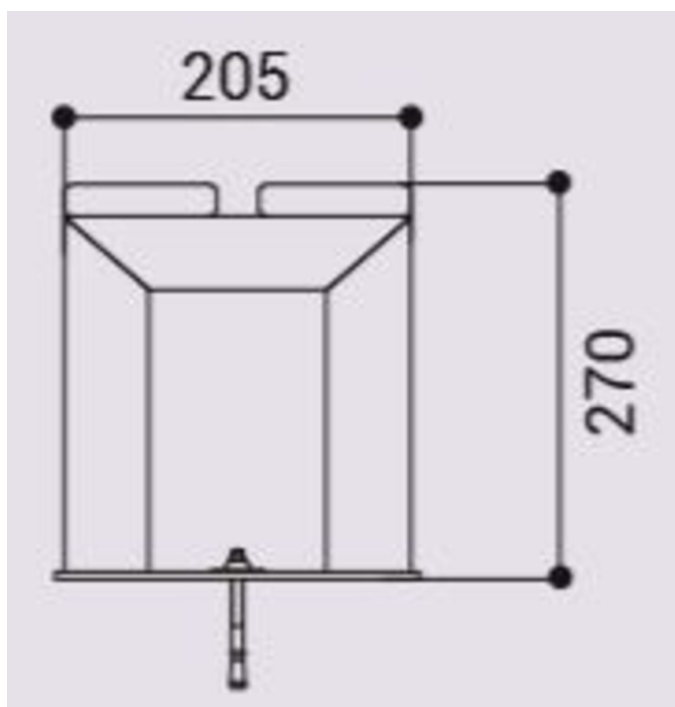

Banquette publique SILAOS maternelle, hauteur 270mm

Catégorie :

Mobilier urbain standard > Assises > Enfant

Référence :

594040

Description :

Banquette publique SILAOS maternelle, hauteur 270mm STRUCTURE : Acier 30x50mm. DIMENSIONS : longueur 1500mm, largeur 205mm, hauteur 270mm. HABILLAGE : Assise en Jatoba ép. 36mm. FINITIONS:

Informations complémentaires :

Largeur (mm) 205

Longueur (mm) 1500

Poids (kg) 18

Hauteur d'assise 270

Finition thermolaquage

Lames assise 2

Matière assise Bois exotique