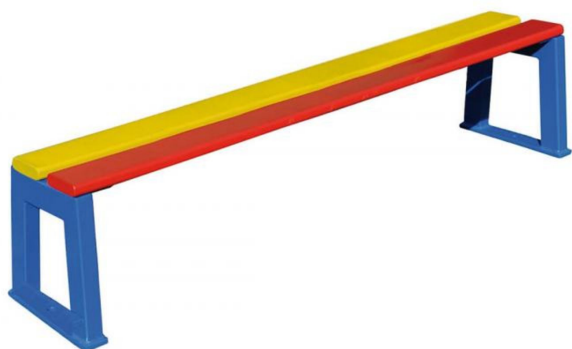

Banquette publique SILAOS maternelle, hauteur 270mm

Catégorie :

Mobilier urbain standard > Assises > Enfant

Référence :

594040

Description :

Banquette publique SILAOS maternelle, hauteur 270mm STRUCTURE : Acier 30x50mm. DIMENSIONS : longueur 1500mm, largeur 205mm, hauteur 270mm. HABILLAGE : Assise en Jatoba ép. 36mm. FINITIONS:

Banquette publique SILAOS maternelle, hauteur 270mm

Catégorie :

Mobilier urbain standard > Assises > Enfant

Référence :

594040

Structure peinte sur zinc, habillage laqué multicolore. FIXATIONS : sur platines (tiges d'Scellement fournies). PRÊT À MONTER.

Informations complémentaires :

Largeur (mm) 205

Longueur (mm) 1500

Poids (kg) 18

Hauteur d'assise 270

Finition thermolaquage

Lames assise 2

Matière assise Bois exotique