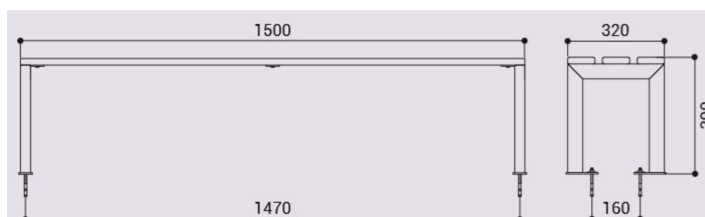

Banquette publique SILAOS primaire, hauteur 320mm

Catégorie :

Mobilier urbain standard > Assises > Enfant

Référence :

594042

FINITION PEINTURE

- > Acier peint sur zinc (RAL 5010)
- > Bois laqué multicolore selon nos coloris

RAL 3020

RAL 1023

RAL 5010

RAL 6018

Description :

Banquette publique SILAOS primaire, hauteur 320mm STRUCTURE : Acier 30x50mm. DIMENSIONS : longueur 1500mm, largeur 320mm, hauteur 390mm. HABILLAGE : Assise en Jatoba ép. 36mm. FINITIONS: Structure peinte sur zinc, habillage laqué multicolore. FIXATIONS : sur platines (tiges d'Scellement fournies). PRÊT À MONTER.

Informations complémentaires :

Longueur (mm) 1500

Largeur (mm) 320

Hauteur d'assise 390

Poids (kg) 18

Banquette publique SILAOS primaire, hauteur 320mm

Catégorie :

Mobilier urbain standard > Assises > Enfant