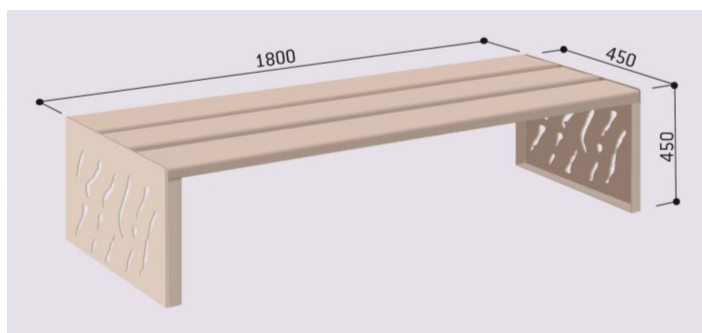

Banquette publique VENISE en acier, 1800mm

Catégorie : Mobilier urbain standard > Assises > Banquettes publiques
Référence : 209164

FINITION PEINTURE

- > Acier peint sur zinc selon nos coloris
- > Chêne finition lasuré (formules à l'eau) acajou ou chêne clair

Description :

Banquette publique VENISE en acier, 1800mm STRUCTURE : Acier 450x450mm épaisseur 3mm.
 DIMENSIONS : longueur 1800mm, largeur 450mm, hauteur 450mm. HABILLAGE : Assise et dossier en Acier.
 FINITIONS : Structure et habillage peints sur zinc selon nos coloris. FIXATIONS : sur platines (tiges d' scellement fournies). PRÊT À MONTER.

Informations complémentaires :

Longueur (mm) 1800

Largeur (mm) 450

Poids (kg) 48

Hauteur d'assise 450

Banquette publique VENISE en acier, 1800mm

Catégorie : Mobilier urbain standard > Assises > Banquettes publiques
Référence : 209164