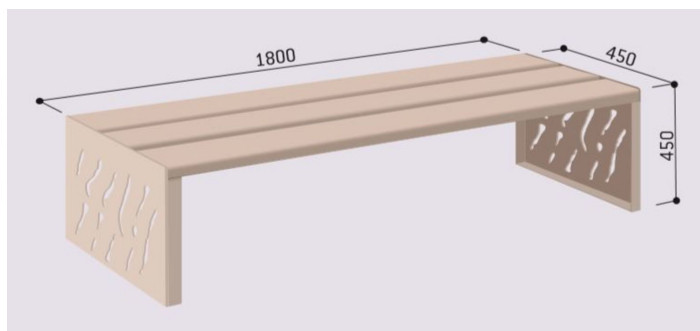

Banquette publique VENISE en bois tropical et acier, 1800mm

Catégorie :

Mobilier urbain standard > Assises > Banquettes publiques

Référence :

209169

FINITION PEINTURE

- > Acier peint sur zinc selon nos coloris
- > Chêne finition lasuré (formules à l'eau) acajou ou chêne clair

Description :

Banquette publique VENISE en bois tropical et acier, 1800mm STRUCTURE : Acier 450x450mm épaisseur 3mm. DIMENSIONS : longueur 1800mm, largeur 450mm, hauteur 450mm. HABILLAGE : Assise en Jatoba ép. 36mm. FINITIONS: Structure peint sur zinc selon nos coloris, habillage lasuré acajou ou chêne clair. FIXATIONS : sur platines (tiges d'Scellement fournies). PRÊT À MONTER.

Informations complémentaires :

Longueur (mm) 1800

Largeur (mm) 450

Hauteur d'assise 450

Poids (kg) 48

Document non-contractuel sous réserve de modifications par le fabricant. Tous droits réservés.

Avenir Voirie, 16 place Théodore Fantin Latour 56000 VANNES
Tél: 02 97 63 94 31 Fax: 09 72 11 61 39 Mail: info@avenir-voirie.fr

Banquette publique VENISE en bois tropical et acier, 1800mm

Catégorie :

Mobilier urbain standard > Assises > Banquettes publiques

Référence :

209169

Matière pied Acier

Lames assise 3

Matière assise Bois