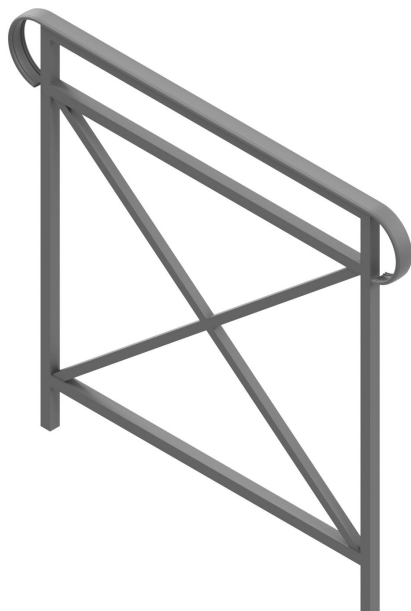

# Barrière Croix Saint-André CYN, lg 1500 mm

**Catégorie :**

Sécurité de la rue > Barrières

**Référence :**

25143AV

---

## Description :

Barrière Croix Saint-André CYN, lg 1500 mm MATIERE : acier galvanisé. DIMENSIONS : hauteur 1130 mm, longueur 1500 mm. MAIN COURANTE : acier moulé de 40x10 mm. MONTANTS: 25x25 mm. CROIX : 20x20 mm. FINITION : Thermolaquage. COLORIS : RAL à définir.

## Informations complémentaires :

**Hauteur hors sol** 900

**Hauteur totale** 1130

**Finition** Thermolaquage

**Matière** Acier

**Fixation** Scellement

**Traitement** Galvanisation

**Longueur (mm)** 1500