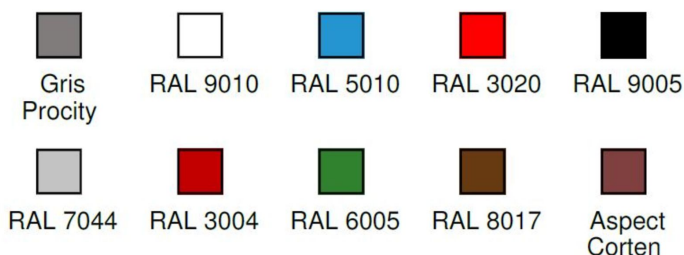

# Barrière HERITAGE double crosse Lg. 1500mm

Catégorie :

Sécurité de la rue > Barrières

Référence :

206151

## FINITION PEINTURE

## Description :

Barrière HERITAGE double crosse Lg. 1500mm STRUCTURE : en acier avec double crosses. DIMENSIONS : Longueur 1500 mm, Hauteur 1184 mm, poteaux 35x35 mm, tubes en croix 30x30 mm. FINITION : peint sur zinc selon nos coloris. FIXATIONS : scellement direct.