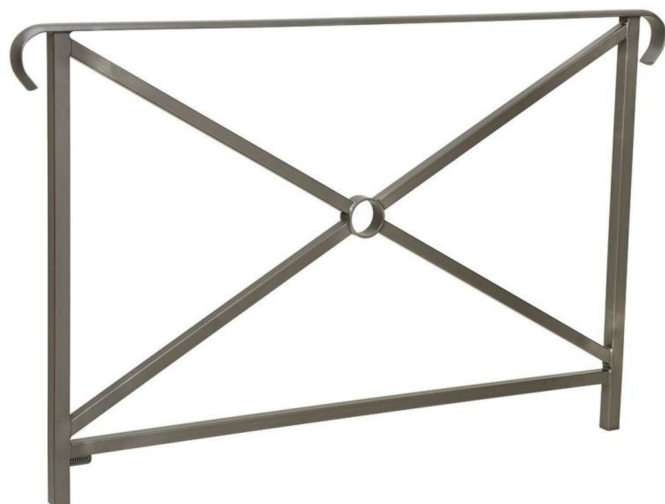

# Barrière HERITAGE double crosse Lg. 1500mm

Catégorie :

Sécurité de la rue > Barrières

Référence :

206151

## FINITION PEINTURE

## Description :

Barrière HERITAGE double crosse Lg. 1500mm STRUCTURE : en acier avec double crosses. DIMENSIONS : Longueur 1500 mm, Hauteur 1184 mm, poteaux 35x35 mm, tubes en croix 30x30 mm. FINITION : peint sur zinc selon nos coloris. FIXATIONS : scellement direct.

## Informations complémentaires :

Hauteur totale 1184

Largeur (mm) 35

Longueur (mm) 1500

Hauteur hors sol 1000

Poids (kg) 20

Finition Thermolaquage

Document non-contractuel sous réserve de modifications par le fabricant. Tous droits réservés.