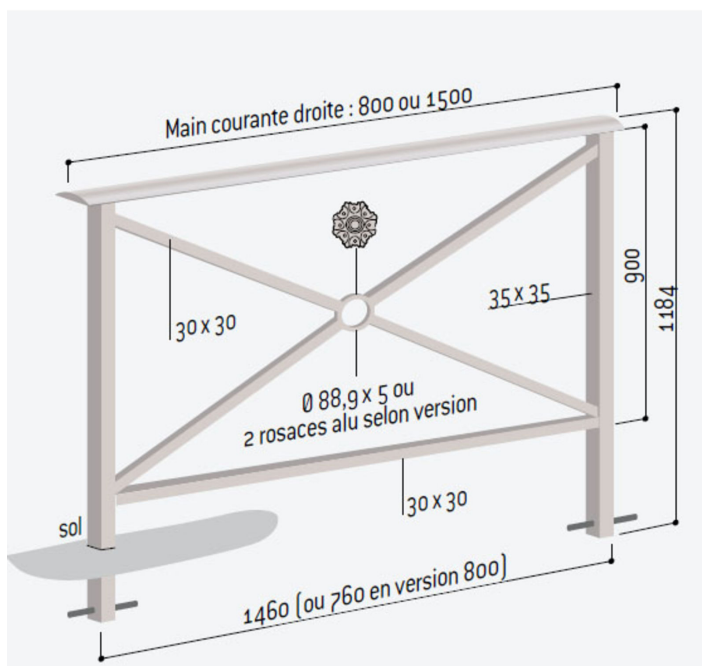

# Barrière HERITAGE double crosse Lg. 1500mm

Catégorie :

Sécurité de la rue > Barrières

Référence :

206151

## Description :

Barrière HERITAGE double crosse Lg. 1500mm STRUCTURE : en acier avec double crosses. DIMENSIONS : Longueur 1500 mm, Hauteur 1184 mm, poteaux 35x35 mm, tubes en croix 30x30 mm. FINITION : peint sur zinc selon nos coloris. FIXATIONS : scellement direct.

## Informations complémentaires :

Hauteur totale 1184

Largeur (mm) 35

Longueur (mm) 1500

Hauteur hors sol 1000

Poids (kg) 20

Finition Thermolaquage

Document non-contractuel sous réserve de modifications par le fabricant. Tous droits réservés.