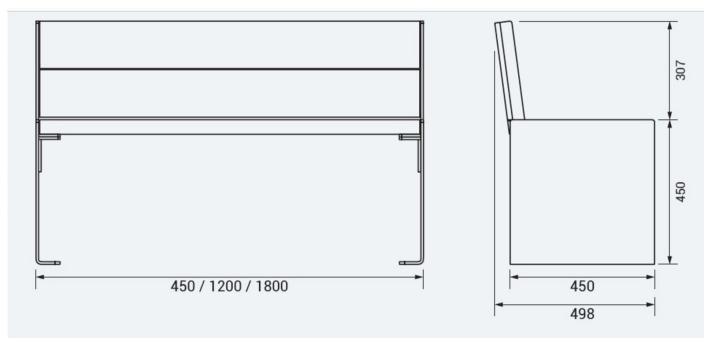

Fauteuil KUB en bois tropical, 450mm

Catégorie : Mobilier urbain design > Assises > Assise individuelle

Référence : 306394

FINITION PEINTURE

- > Piétement en acier peint sur zinc selon nos coloris
- > Assise et dossier en acier galvanisé peint selon nos coloris
- > Bois lasuré, chêne clair ou acajou

Description :

Fauteuil KUB en bois tropical, 450mm STRUCTURE : Acier. DIMENSIONS : longueur 450mm. HABILLAGE : Assise et dossier en Bois exotique FINITIONS: Structure thermo laqué selon nos coloris, habillage lasuré acajou ou chêne clair. FIXATIONS : Scellement (tiges d'Scellement fournies). Livré prêt à monter.

Informations complémentaires :

Longueur (mm) 450

Lames dossier 2

Poids (kg) 50

Hauteur totale 757

Hauteur d'assise 450

Finition Thermolaquage

Fauteuil KUB en bois tropical, 450mm