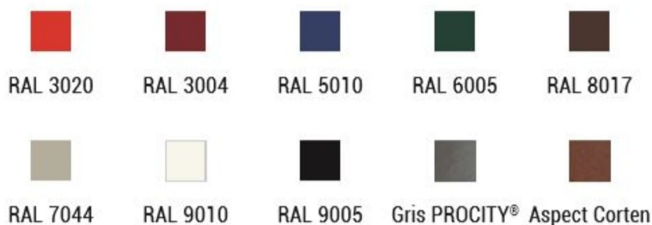

FINITION PEINTURE

> Peint sur galva selon nos coloris

Description :

Jardinière 800x800xh750mm CHASSIS : tube acier galvanisé 76mm de diam pommeau CITY. HABILLAGE : bois exotique épaisseur 22mm. Pieds équipés de vérins pour réglage des niveaux. Panneaux latéraux amovibles en tôle électrozinguée laquée. FINITION extérieur : peint sur galva selon nos coloris. FINITION intérieur : bac en acier amovible avec anneaux inclus. OPTION : Réserve d'eau (ref 201606). FIXATIONS : sur pieds réglables. LIVRÉ MONTÉ