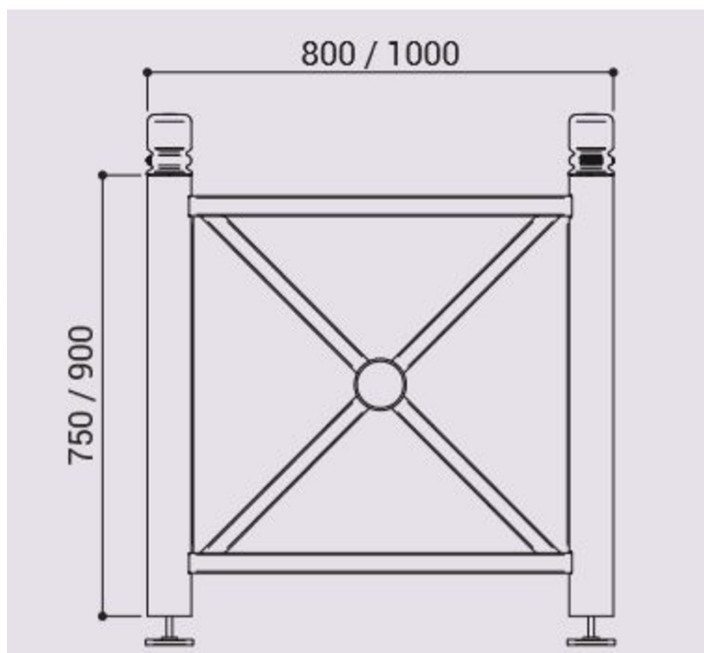

Jardinière PROVINCE bois pommeau AGORA 800x800xh750mm

Catégorie :

Espaces verts > Jardinières > Carrées

Référence :

201551

FINITION PEINTURE

> Peint sur galva selon nos coloris

Description :

Jardinière 800x800xh750mm CHASSIS : tube acier galvanisé 76mm de diam pommeau AGORA. HABILLEMENT : bois exotique épaisseur 22mm. Pieds équipés de vérins pour réglage des niveaux. Panneaux latéraux amovibles en tôle électrozinguée laquée. FINITION extérieur : peint sur galva selon nos coloris. FINITION intérieur : tôle galva. FIXATIONS : sur pieds réglables. LIVRÉ MONTÉ

Informations complémentaires :

Longueur (mm) 800

Largeur (mm) 800

Hauteur totale 750

Poids (kg) 7,5

Jardinière PROVINCE bois pommeau AGORA 800x800xh750mm

Catégorie :

Espaces verts > Jardinières > Carrées