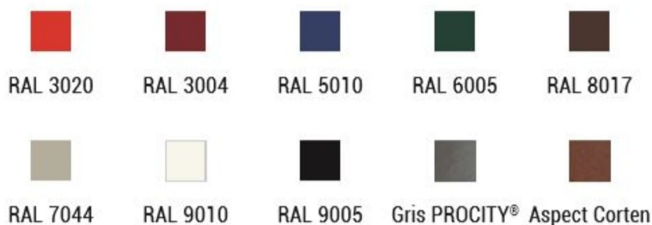

Jardinière PROVINCE bois pommeau AGORA 800x800xh750mm

Catégorie :

Espaces verts > Jardinières > Carrées

Référence :

201551

FINITION PEINTURE

> Peint sur galva selon nos coloris

Description :