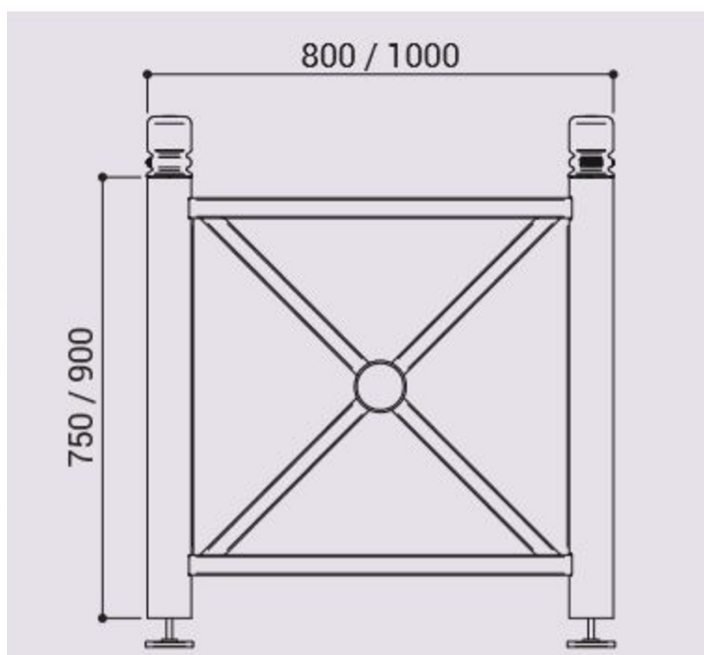

Jardinière PROVINCE bois pommeau BOULE 800x800xh750mm

Catégorie :

Espaces verts > Jardinières > Carrées

Référence :

201569

FINITION PEINTURE

> Peint sur galva selon nos coloris

Description :

Jardinière 800x800xh750mm CHASSIS : tube acier galvanisé 76mm de diam pommeau BOULE. HABILLAGE : bois exotique épaisseur 22mm. Pieds équipés de vérins pour réglage des niveaux. Panneaux latéraux amovibles en tôle électrozinguée laquée. FINITION extérieur : peint sur galva selon nos coloris. FINITION intérieur : bac en acier amovible avec anneaux inclus. . OPTION : Réserve d'eau (ref 201606). FIXATIONS : sur pieds réglables. LIVRÉ MONTÉ

Informations complémentaires :

Longueur (mm) 800

Largeur (mm) 800

Jardinière PROVINCE bois pommeau BOULE 800x800xh750mm

Catégorie :

Espaces verts > Jardinières > Carrées

Référence :

201569

Hauteur totale 750

Poids (kg) 83

Finition thermolaquage

Matière acier

Matière habillage Bois exotique

Fixation Pieds réglables

Document non-contractuel sous réserve de modifications par le fabricant. Tous droits réservés.