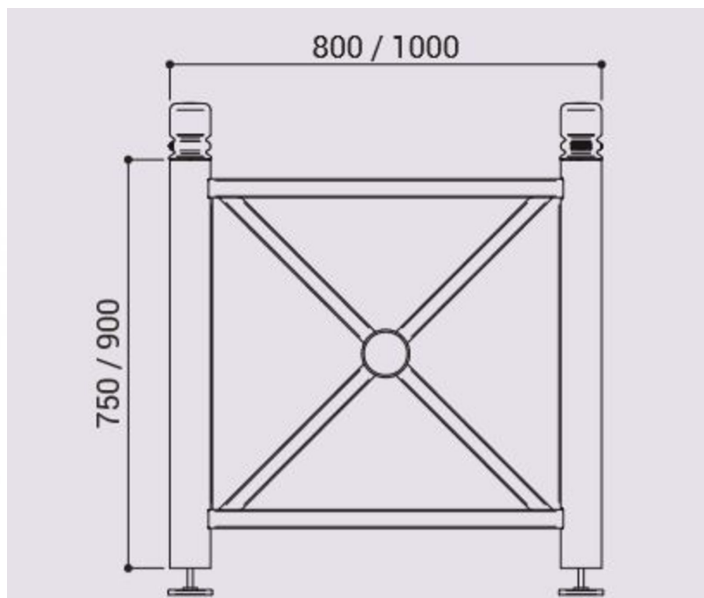

Jardinière PROVINCE pommeau BOULE 800x800xh750mm

Catégorie :

Espaces verts > Jardinières > Carrées

Référence :

201524

FINITION PEINTURE

> Peint sur galva selon nos coloris

Description :

Jardinière 800x800xh750mm CHASSIS : tube acier galvanisé 76mm de diam pommeau BOULE. HABILLAGE : tôle d'acier galvanisé. Pieds équipés de vérins pour réglage des niveaux. Panneaux latéraux amovibles en tôle électrozinguée laquée. FINITION extérieur : peint sur galva selon nos coloris. FINITION intérieur : bac en acier amovible avec anneaux inclus. OPTION : Réserve d'eau (ref 201606). FIXATIONS : sur pieds réglables. LIVRÉ MONTÉ

Informations complémentaires :

Hauteur totale 750

Largeur (mm) 800

Jardinière PROVINCE pommeau BOULE 800x800xh750mm

Catégorie :

Espaces verts > Jardinières > Carrées

Référence :

201524