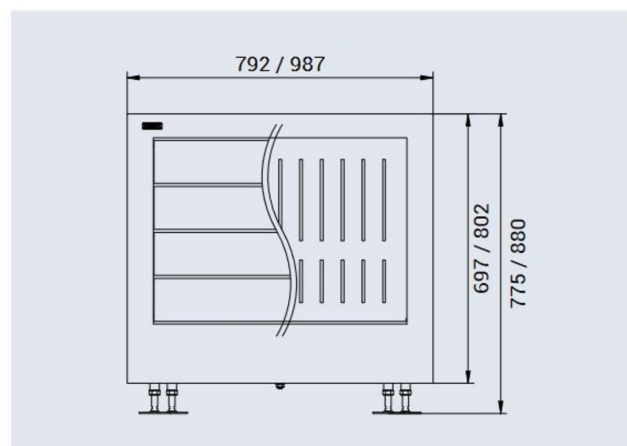

SCHÉMA

FINITION PEINTURE

- > Acier peint peint sur galva selon nos coloris (en monochrome ou bicolore pour la version tout acier)
- > Bois lasuré, finition chêne clair ou acajou
- > Plastique recyclé marron

Description :

Jardinière SILAOS en acier et bois. DIMENSIONS : 800x800x700mm HABILLAGE : panneaux en chêne certifié PEFC épaisseur 22mm, finition lasurée acajou ou chêne clair CHÂSSIS : acier galvanisé, peint sur galva selon nos coloris FINITION INTERIEURE : revêtement tôle d'acier galvanisé FIXATION : sur pieds réglable, livré monté. OPTION : possibilité de l'avoir avec bac acier amovible avec anneaux inclus / réserve d'eau comprenant géotextile, billes d'argile et tube de remplissage (incompatible avec intérieurs tôle galva)

Jardinière SILAOS en acier et bois

Catégorie : Espaces verts > Jardinières > Carrées

Référence : 201730

Informations complémentaires :

Hauteur hors sol 700

Poids (kg) 102

Matière structure acier

Matière habillage Bois

Largeur (mm) 800

Longueur (mm) 800

Document non-contractuel sous réserve de modifications par le fabricant. Tous droits réservés.

Avenir Voirie, 16 place Théodore Fantin Latour 56000 VANNES
Tél: 02 97 63 94 31 Fax: 09 72 11 61 39 Mail: info@avenir-voirie.fr