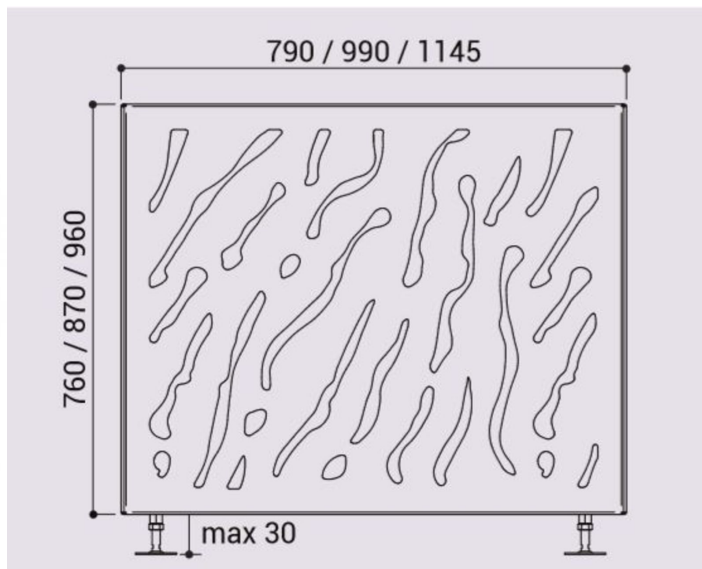

Jardinière VENISE en acier, 1145x1145x960mm

Catégorie :

Espaces verts > Jardinières > Carrées

Référence :

201493

FINITION PEINTURE

> Peint sur galva selon nos coloris

Description :

Jardinière VENISE en acier, 1145x1145x960mm CHASSIS : tube d'acier galvanisé. DIMENSIONS : Largeur 1145, longueur 1145 et Hauteur 960mm. HABILLAGE EXTERIEUR : tôle d'acier galvanisé épaisseur 2,5 mm. HABILLAGE INTERIEUR : tôle d'acier galvanisé. FINITIONS : extérieur peint sur galva selon nos coloris. PIEDS : réglables. LIVRE MONTE.

Informations complémentaires :

Hauteur totale 960

Largeur (mm) 1145

Longueur (mm) 1145

Poids (kg) 200

Jardinière VENISE en acier, 1145x1145x960mm

Catégorie : Espaces verts > Jardinières > Carrées
Référence : 201493