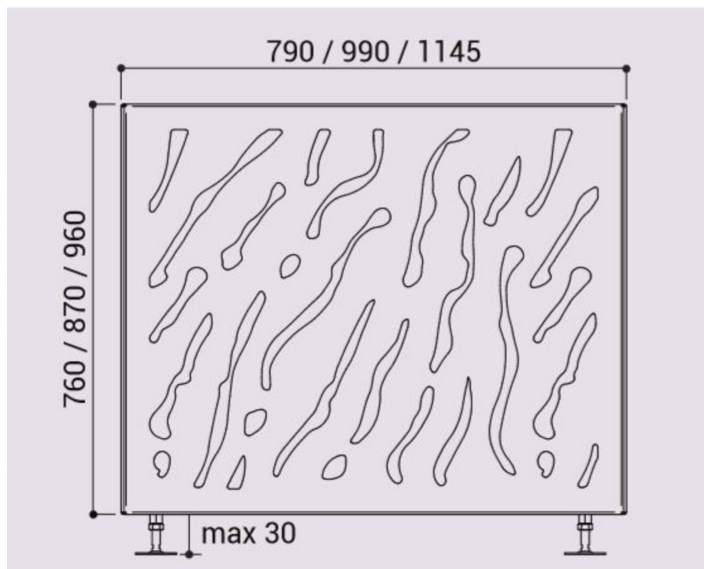

# Jardinière VENISE en acier, 990x990x870mm

**Catégorie :**

Espaces verts > Jardinières > Carrées

**Référence :**

201490

## Description :

Jardinière VENISE en acier, 990x990x870mm CHASSIS : tube d'acier galvanisé. DIMENSIONS : Largeur 990, longueur 990 et Hauteur 870mm. HABILLAGE EXTERIEUR : tôle d'acier galvanisé épaisseur 2 mm. HABILLAGE INTERIEUR : tôle d'acier galvanisé. FINITIONS : extérieur peint sur galva selon nos coloris. PIEDS : réglables. LIVRE MONTE.

## Informations complémentaires :

**Hauteur totale 870**

**Largeur (mm) 990**

**Longueur (mm) 990**

**Poids (kg) 150**

Document non-contractuel sous réserve de modifications par le fabricant. Tous droits réservés.

# Jardinière VENISE en acier, 990x990x870mm

**Catégorie :** Espaces verts > Jardinières > Carrées  
**Référence :** 201490

---

**Finition** thermolaquage

**Matière** Acier galvanisé

---

**Fixation** Pieds réglables