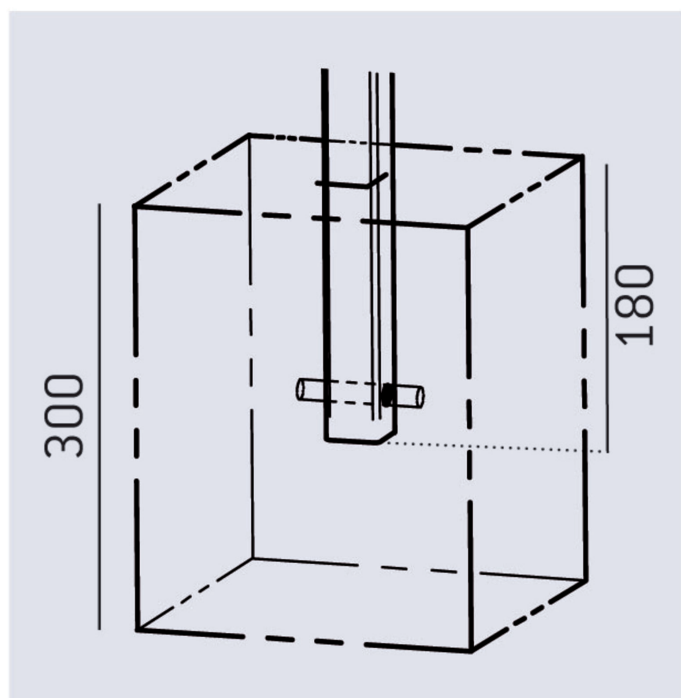

Potelet CARREFOUR en acier galvanisé Ø168mm, HS 1000mm

Catégorie :

Sécurité de la rue > Potelets > Acier

Référence :

204677

Description :

Potelet CARREFOUR en acier Ø168mm, HS 1000mm STRUCTURE : acier. FINITION: galvanisée. DIMENSIONS : Ø168 mm, Hauteur Hors sol 1200 mm, épaisseur 3mm équipés d'un bouchon bombé soudé. FIXATION : par scellement.

Informations complémentaires :

Hauteur totale 1380

Diamètre (mm) 168

Poids (kg) 21

Hauteur hors sol 1200

Traitement Galvanisation

Matière Acier

Fixation Scellement