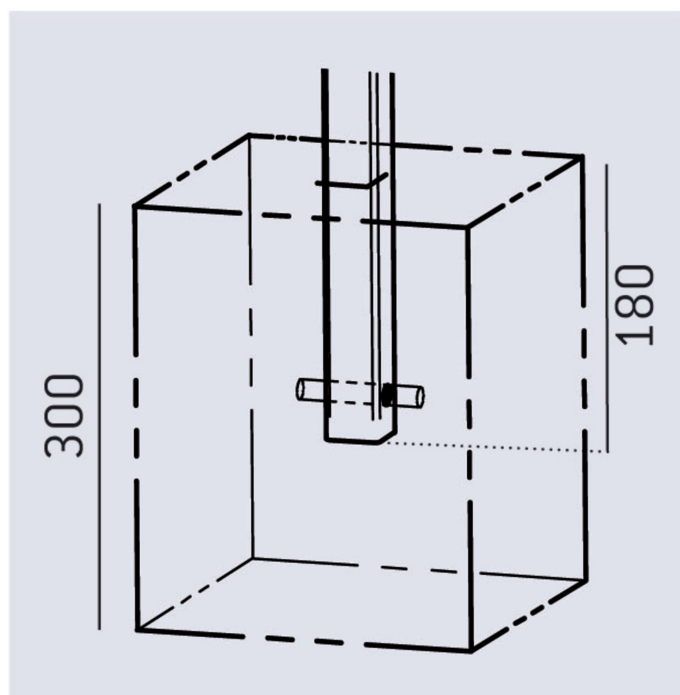

Potelet CARREFOUR en acier Ø168mm, HS 1000mm

Catégorie :

Sécurité de la rue > Potelets > Acier

Référence :

204679

FINITION PEINTURE

> Acier peint sur zinc selon nos coloris

Description :

Potelet CARREFOUR en acier Ø168mm, HS 1000mm STRUCTURE : acier. DIMENSIONS : Ø168 mm, Hauteur Hors sol 1200 mm, épaisseur 3mm équipés d'un bouchon bombé soudé. FINITION : peint sur zinc selon coloris. FIXATION : par scellement.

Informations complémentaires :

Hauteur totale 1180

Diamètre (mm) 168

Poids (kg) 7

Épaisseur (mm) 3

Hauteur hors sol 1000

Finition Thermolaquage

Document non-contractuel sous réserve de modifications par le fabricant. Tous droits réservés.