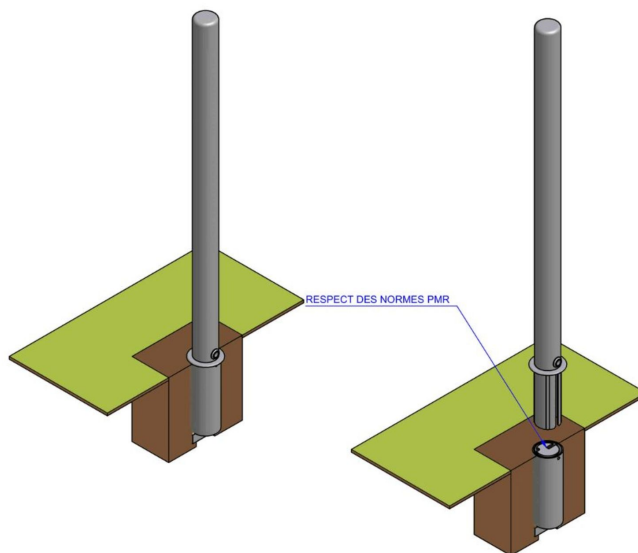

# Potelet DAN amovible Ø101,60mm, hauteur hors sol 1000mm

**Catégorie :**

Sécurité de la rue > Potelets > Acier

**Référence :**

25041AV

## Description :

Potelet DAN amovible Ø101,60mm, hauteur hors sol 1000mm STRUCTURE : acier. POMMEAU : tête plate  
 DIMENSIONS : diamètre Ø101.6mm, hauteur hors sol 1000mm, hauteur totale 1300 mm TRAITEMENT : galvanisation des produits finis. FINITION : thermolaquage avec une poudre polyester cuite au four.  
 FIXATION : embase b3 d'amovibilité conforme aux normes PMR. COLORIS : RAL à définir. OPTIONS : bandes rétroréfléchissantes, 1 anneau soudé, 2 anneaux soudés, contraste visuel PMR (nous consulter).

## Informations complémentaires :

**Hauteur hors sol** 900

**Hauteur totale** 1200

**Finition** thermolaquage

**Matière** acier

**Fixation** amovible

**Finition tête** Plate

**Traitement** galvanisation

**Diamètre (mm)** 101