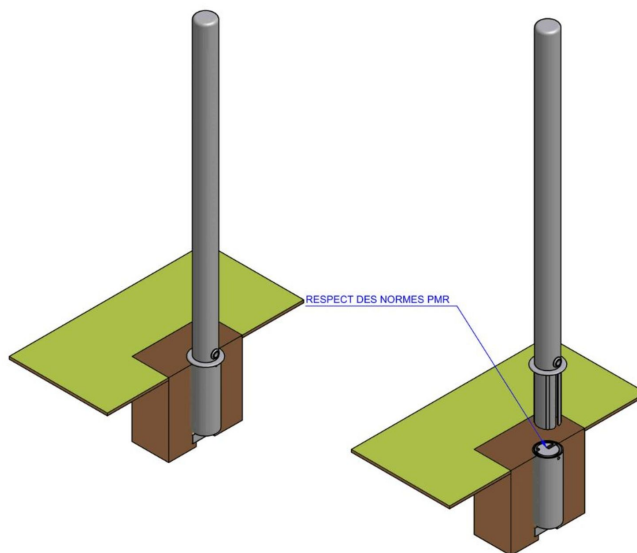

Potelet DAN amovible Ø101,60mm, hauteur hors sol 900mm

Catégorie :

Sécurité de la rue > Potelets > Acier

Référence :

25040AV

Description :

Potelet DAN amovible Ø101,60mm, hauteur hors sol 900mm STRUCTURE : acier. POMMEAU : tête plate
 DIMENSIONS : diamètre Ø101.6mm, hauteur hors sol 900mm, hauteur totale 1200mm TRAITEMENT : galvanisation des produits finis. FINITION : thermolaquage avec une poudre polyester cuite au four.
 FIXATION : embase b3 d'amovibilité conforme aux normes PMR. COLORIS : RAL à définir. OPTIONS : bandes rétroréfléchissantes, 1 anneau soudé, 2 anneaux soudés, contraste visuel PMR (nous consulter).

Informations complémentaires :

Hauteur totale 1200

Hauteur hors sol 900

Finition thermolaquage

Matière acier

Traitement galvanisation

Finition tête Plate

Fixation amovible

Diamètre (mm) 101