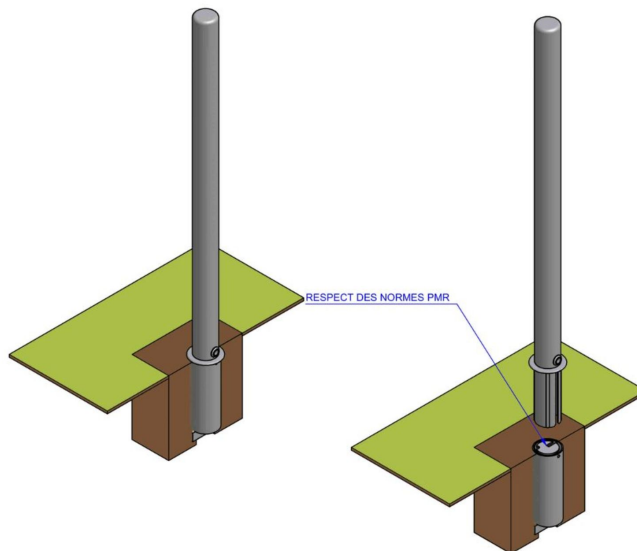

Potelet DAN amovible Ø88.9mm, hauteur hors sol 1000mm

Catégorie :

Sécurité de la rue > Potelets > Acier

Référence :

25034AV

Description :

Potelet DAN amovible Ø88.9mm, hauteur hors sol 1000mm STRUCTURE : acier. POMMEAU : tête plate
 DIMENSIONS : diamètre Ø88.9 mm, hauteur hors sol 1000 mm, hauteur totale 1300 mm. TRAITEMENT : galvanisation des produits finis. FINITION : thermolaquage avec une poudre polyester cuite au four.
 FIXATION : embase B3 d'amovibilité conforme aux normes PMR. COLORIS : RAL à définir. OPTIONS : bandes rétroréfléchissantes, 1 anneau soudé, 2 anneaux soudés, contraste visuel PMR (nous consulter).

Informations complémentaires :

Hauteur totale 1300

Hauteur hors sol 1000

Finition thermolaquage

Matière acier

Fixation amovible

Finition tête Plate

Traitement galvanisation

Diamètre (mm) 88,90