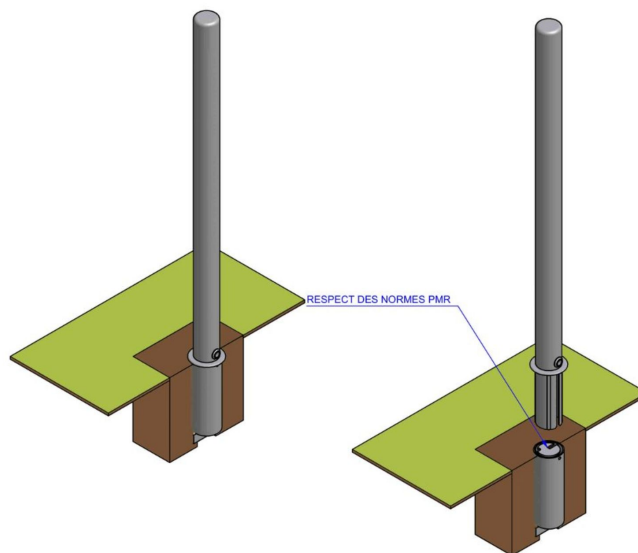

# Potelet DAN amovible Ø88.9mm, hauteur hors sol 900mm

**Catégorie :**

Sécurité de la rue > Potelets > Acier

**Référence :**

25033AV

## Description :

Potelet DAN amovible Ø88.9mm, hauteur hors sol 900mm STRUCTURE : acier. POMMEAU : tête plate  
 DIMENSIONS : diamètre Ø88.9 mm, hauteur hors sol 900 mm, hauteur totale 1200 mm. TRAITEMENT : galvanisation des produits finis. FINITION : thermolaquage avec une poudre polyester cuite au four.  
 FIXATION : embase B3 d'amovibilité conforme aux normes PMR. COLORIS : RAL à définir. OPTIONS : bandes rétroréfléchissantes, 1 anneau soudé, 2 anneaux soudés, contraste visuel PMR (nous consulter).

## Informations complémentaires :

**Hauteur hors sol** 900

**Hauteur totale** 1200

**Finition** thermolaquage

**Matière** acier

**Traitement** galvanisation

**Finition tête** Plate

**Fixation** amovible

**Diamètre (mm)** 88,90