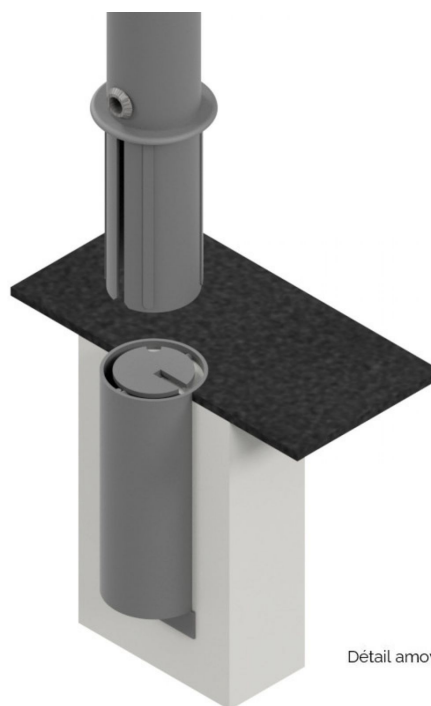

Potelet KALI amovible Ø76.1mm, hauteur hors sol 900mm

Catégorie :

Sécurité de la rue > Potelets > Acier

Référence :

25057AV

Détail amovibilité

Description :

Potelet KALI amovible Ø76.1mm, hauteur hors sol 900mm DIMENSIONS : Ø76.1mm, hauteur hors sol 900mm, hauteur totale 1200 mm MATIERE : acier. TETE : plate. TRAITEMENT : galvanisation. FINITION : thermolaquage. FIXATION : embase d'amovibilité B3 conforme aux normes PMR. COLORIS : RAL à définir. OPTIONS : bandes rétroréfléchissante, 1 anneau soudé, 2 anneaux soudés, contraste visuel PMR (nous consulter).

Informations complémentaires :

Poids (kg) 7,5

Hauteur totale 1200

Hauteur hors sol 900

Finition thermolaquage

Matière acier

Fixation amovible

Traitement galvanisation

Diamètre (mm) 76,10