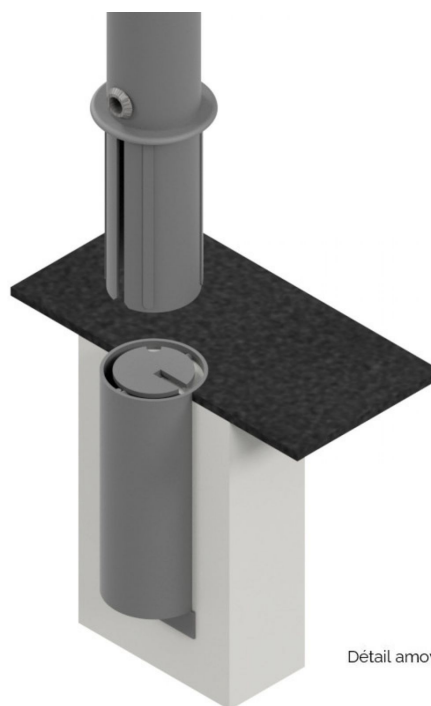

Potelet KALI amovible Ø88,900mm, hauteur

Catégorie :

Sécurité de la rue > Potelets > Acier

Référence :

25061AV

Détail amovibilité

Description :

Potelet KALI amovible Ø88,900mm, hauteur hors sol 1200mm DIMENSIONS : Ø88.9mm, hauteur hors sol 1200mm, hauteur totale 1500 mm MATIERE : acier. TETE : plate. TRAITEMENT : galvanisation. FINITION : thermolaquage. FIXATION : embase d'amovibilité B3 conforme aux normes PMR. COLORIS : RAL à définir. OPTIONS : bandes rétroréfléchissante, 1 anneau soudé, 2 anneaux soudés, contraste visuel PMR (nous consulter).

Informations complémentaires :

Hauteur totale 1500

Hauteur hors sol 1200

Finition thermolaquage

Matière acier

Fixation amovible

Traitement galvanisation

Diamètre (mm) 88,90