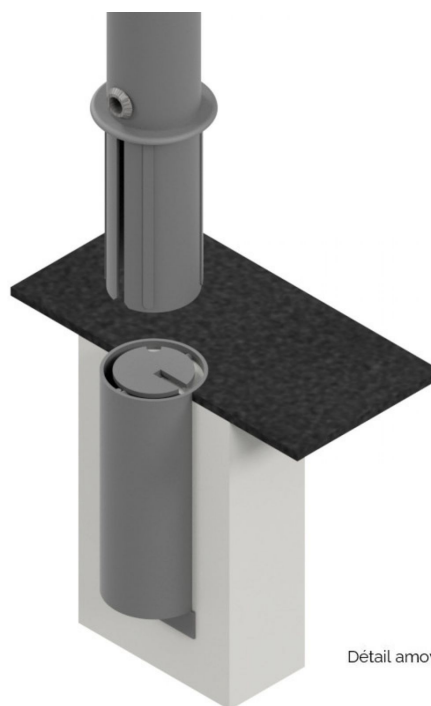

Potelet KALI amovible Ø88,900mm, ht 1200 mm

Catégorie :

Sécurité de la rue > Potelets > Acier

Référence :

25059AV

Détail amovibilité

Description :

Potelet KALI amovible Ø88,900mm, hauteur hors sol 900mm DIMENSIONS : Ø88.9mm, hauteur hors sol 900mm, hauteur totale 1200 mm MATIERE : acier. TETE : plate. TRAITEMENT : galvanisation. FINITION : thermolaquage. FIXATION : embase d'amovibilité B3 conforme aux normes PMR. COLORIS : RAL à définir. OPTIONS : bandes rétroréfléchissante, 1 anneau soudé, 2 anneaux soudés, contraste visuel PMR (nous consulter).

Informations complémentaires :

Hauteur totale 1200

Hauteur hors sol 900

Finition thermolaquage

Matière acier

Fixation amovible

Traitement galvanisation

Diamètre (mm) 88,90