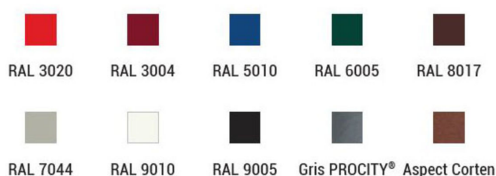

Catégorie :

Sécurité de la rue > Potelets > Fonte

Référence :

206407

FINITION PEINTURE

> Acier peint sur zinc selon nos coloris

Description :

Potelet PROVINCE PMR, pommeau boule, Ø76mm STRUCTURE : Acier. DIMENSIONS : tube acier avec pommeau BOULE en fonte d'acier soudé. DIMENSIONS : tube acier Ø76 mm. DIMENSIONS : Hauteur totale 1480 mm, Hors sol 1302 mm. FINITION : peint sur zinc bicolore selon nos coloris. FIXATION : par scellement direct.

Informations complémentaires :

Hauteur totale 1480

Diamètre (mm) 76

Hauteur hors sol 1302

Epaisseur (mm) 3

Poids (kg) 10

Finition Thermolaquage

Traitement Zinc