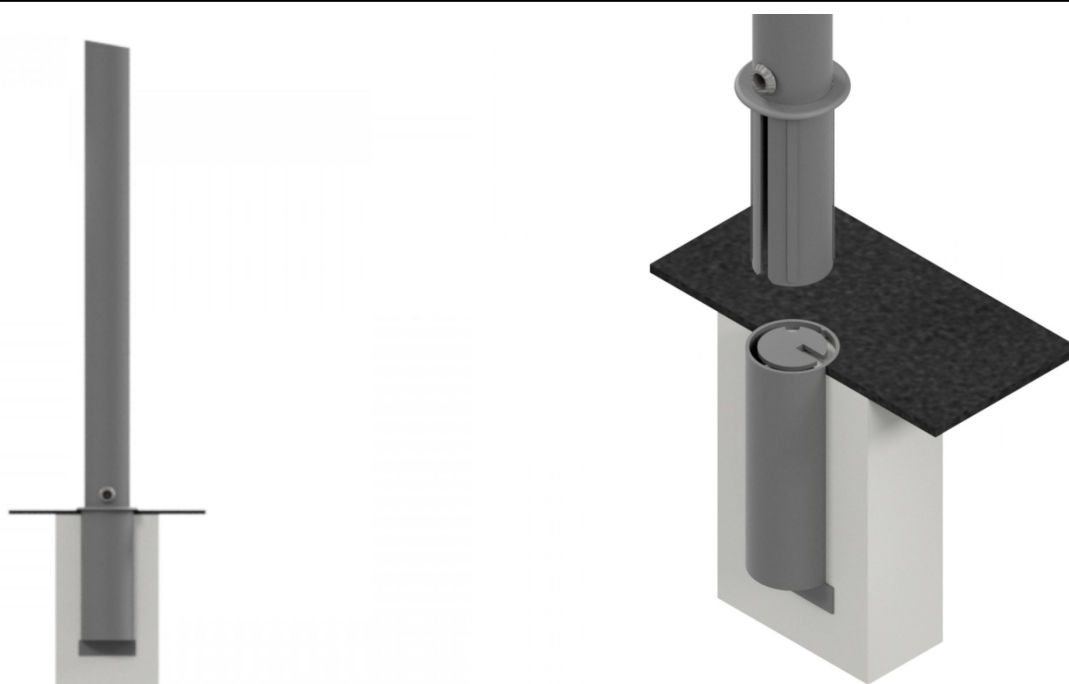

# Potelet TEMPLATE amovible Ø76,10mm, HS 900mm

**Catégorie :**

Sécurité de la rue > Potelets > Acier

**Référence :**

25008AV

## Description :

Potelet TEMPLATE amovible Ø76,10000mm hauteur hors sol 900mm tête biseautée. MATIERE : acier. DIMENSIONS : Ø76mm, hauteur totale 1200 mm, hauteur hors sol 900mm TRAITEMENT : galvanisation à chaud. FINITION : thermolaquage. FIXATION : Embase B3 conforme aux normes PMR. COLORIS : nous consulter pour définir la couleur souhaité. OPTIONS : bandes rétroréfléchissante, 1 anneau soudé, 2 anneaux soudés, contraste visuel PMR, séquable, sur platines, rabatable (nous consulter).

## Informations complémentaires :

**Hauteur hors sol** 900

**Hauteur totale** 1200

**Finition** Thermolaquage

**Matière** Acier

**Traitement** Galvanisation

**Fixation** Amovible

**Diamètre (mm)** 76,10