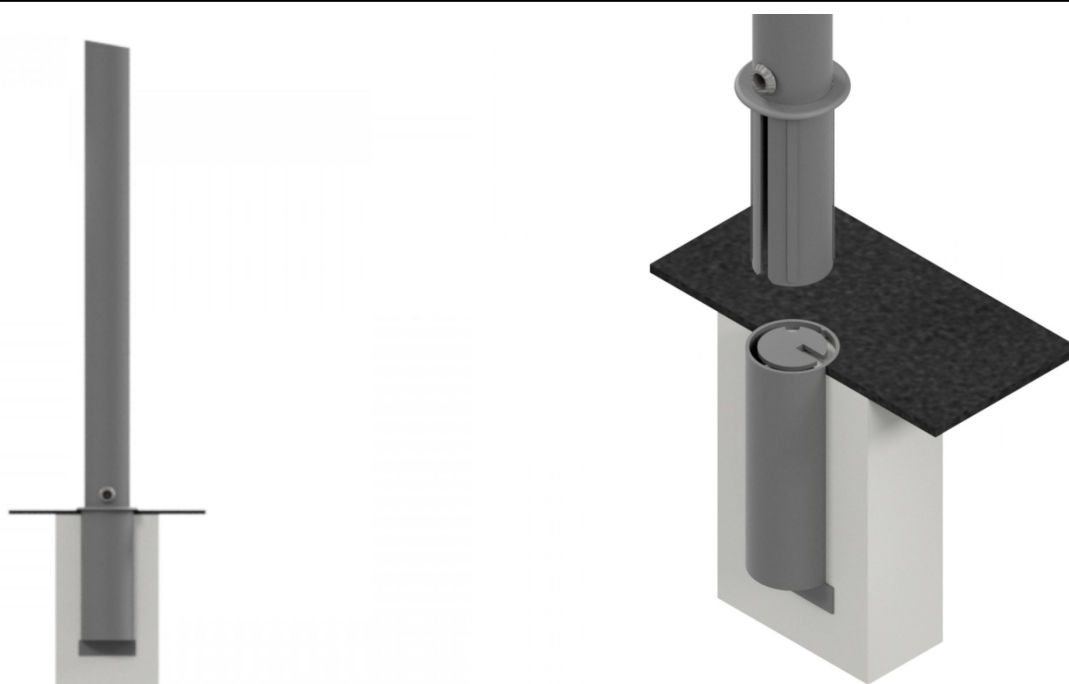

# Potelet TEMPLATE amovible Ø88,90mm ht 1300 mm

Catégorie :

Sécurité de la rue > Potelets > Acier

Référence :

25010AV

## Description :

Potelet TEMPLATE amovible Ø88,90mm hauteur hors sol 1000mm, tête biseautée MATIERE : acier.  
DIMENSIONS : Ø88,90mm, hauteur hors sol 1000mm, hauteur totale 1300mm TRAITEMENT : galvanisation à chaud. FINITION : thermolaquage. FIXATION : embase B3 conforme aux normes PMR. COLORIS : nous consulter pour définir la couleur souhaité. OPTIONS : bandes rétroréfléchissante, 1 anneau soudé, 2 anneaux soudés, contraste visuel PMR, séquable, sur platines, rabatable (nous consulter).

## Informations complémentaires :

**Hauteur hors sol** 1000

**Hauteur totale** 1300

**Finition** thermolaquage

**Matière** acier

**Traitement** galvanisation

**Fixation** amovible

**Diamètre (mm)** 88,90