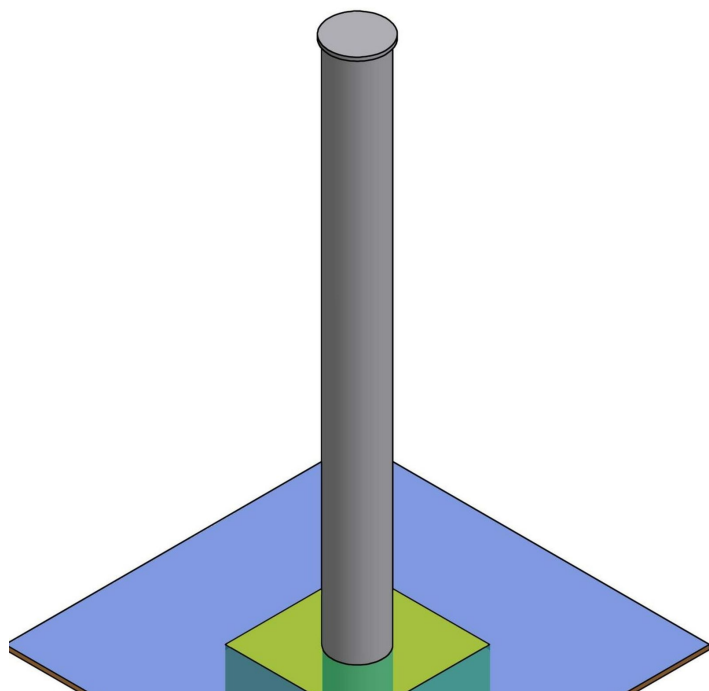

Potelet TEMPO fixe Ø76mm, hauteur totale 1100mm

Catégorie :

Sécurité de la rue > Potelets > Acier

Référence :

25343AV

Description :

Potelet TEMPO STRUCTURE : acier. DIMENSIONS : coupelle supérieure Ø90mm, corps : Ø76mm, hauteur totale 900 mm. TRAITEMENT : galvanisation à chaud des produits finis (55 à 85 microns). FINITION : thermolaquage, poudre thermodurcissable à base de résine polyester (Minimum 60 microns). FIXATION : sur platines. COLORIS : teinte RAL à définir.

Informations complémentaires :

Hauteur totale 900

Finition Thermolaquage

Matière Acier

Traitement Galvanisation

Fixation Scellement

Diamètre (mm) 76,10