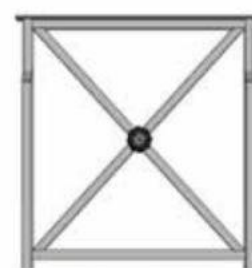

Barrière Croix Saint André, grillagée

Longueur 1640mm

Description

Barrière Croix Saint André longueur 1640mm en acier galvanisé et thermolaqué

Dimensions

Longueur : 1640mm

Hauteur totale : 1130mm

Hauteur hors sol : 900mm

Main courante : acier moulé de 40x10mm

Montants : tube de 60x30mm

Motif central : macaron Ø85mm

Options

Sur platine

Amovible

Motif central avec un anneau

Motif central avec une rosace

Double crosse

Crosse à droite / Crosse à gauche

Main courante arrasée

motif central,
anneau

motif central,
rosace

double crosse

crosse à droite ou
crosse à gauche

main courante arrasée