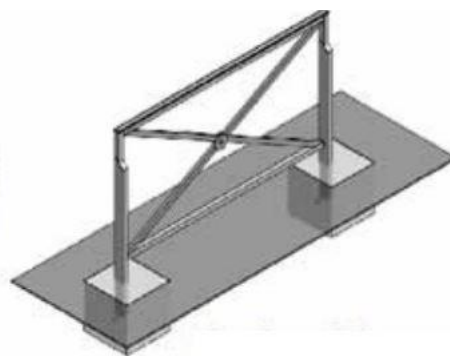

Barrière Croix Saint André, grillagée

Longueur 1640mm

Description

Barrière Croix Saint André longueur 1640mm en acier galvanisé et thermolaqué

Dimensions

Longueur : 1640mm

Hauteur totale : 1130mm

Hauteur hors sol : 900mm

Main courante : acier moulé de 40x10mm

Montants : tube de 60x30mm

Motif central : macaron Ø85mm

Options

Sur platine

Amovible

Motif central avec un anneau

Motif central avec une rosace

Double crosse

Crosse à droite / Crosse à gauche

Main courante arrasée

motif central,
anneau

motif central,
rosace

double crosse

crosse à droite ou
crosse à gauche

main courante arrasée