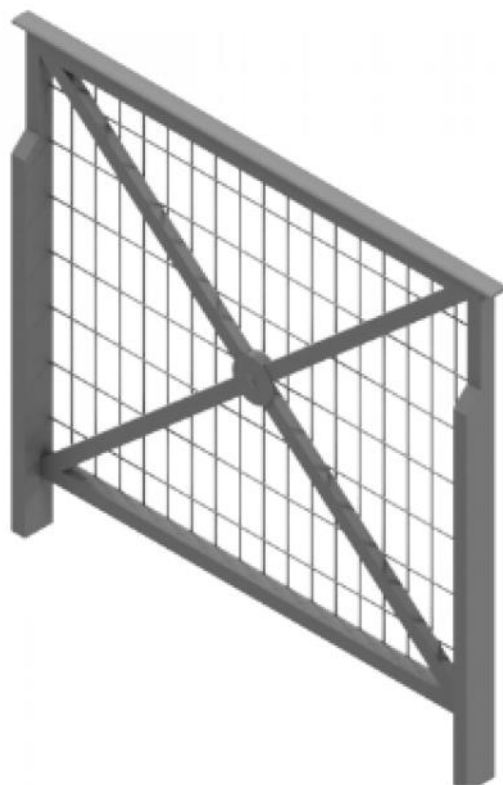

Barrière Croix Saint André, grillagée

Longueur 1640mm

Description

Barrière Croix Saint André longueur 1640mm en acier galvanisé et thermolaqué

Dimensions

Longueur : 1640mm

Hauteur totale : 1130mm

Hauteur hors sol : 900mm

Main courante : acier moulé de 40x10mm

Montants : tube de 60x30mm

Motif central : macaron Ø85mm

Options

Sur platine

Amovible

Motif central avec un anneau

Motif central avec une rosace

Double crosse

Crosse à droite / Crosse à gauche

Main courante arrasée

motif central,
anneau

motif central,
rosace

double crosse

crosse à droite ou
crosse à gauche

main courante arrasée