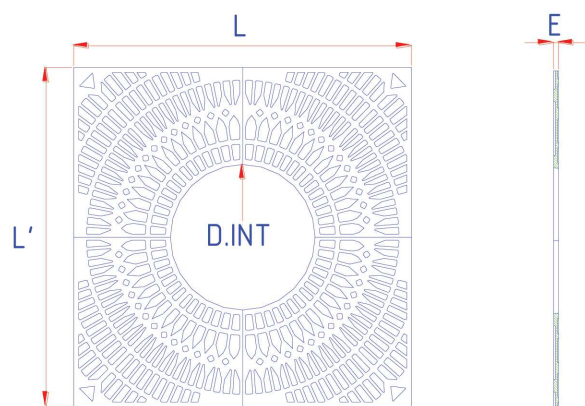

GRILLE D'ARBRE

1400/600-700-800

MODELE	CODE	L x L'	Ø int.	E	El.
CARRE	21979AV	1500 x 1500	600	27	4

SERIE :

- ✓ Charge admissible : 5 tonnes par essieu
- ✓ Matériau fonte EN-GJS-500-7
- ✓ Revêtement bitumineux
- ✓ Assemblage par vis Inox
- ✓ Cadre sur demande