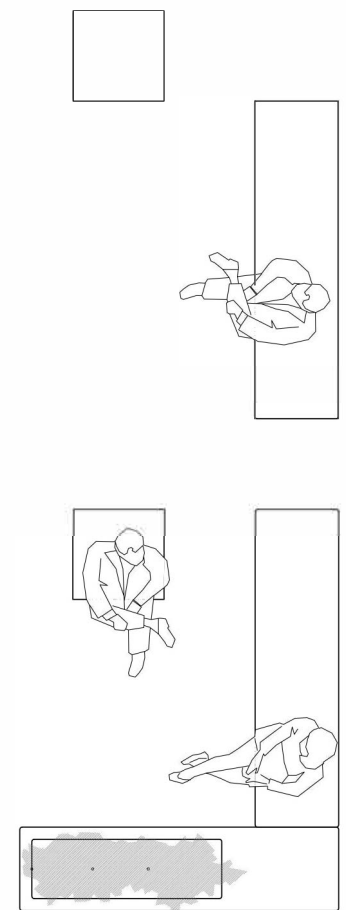

### Dimensions

Longueur : 210 cm

Largueur : 55 cm

Hauteur : 55 cm

# GEOMETRIE

VUE DE HAUT

VUE DE COTE

VUE DE FACE

SECTION

VUE DE DESSOUS

Détail d'angles

# INSTALLATION

Elingues en polyester

Elevation poids = 635 kg

Elingues en polyester

Système de fixation