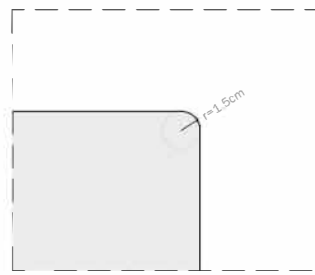

### Dimensions

Longueur : 210 cm

Largueur : 55 cm

Hauteur : 55 cm

# GEOMETRIE

VUE DE HAUT

VUE DE COTE

VUE DE FACE

SECTION

VUE DE DESSOUS

Détail d'angles

# INSTALLATION

Elingues en polyester

Elevation poids = 635 kg

Elingues en polyester

Système de fixation