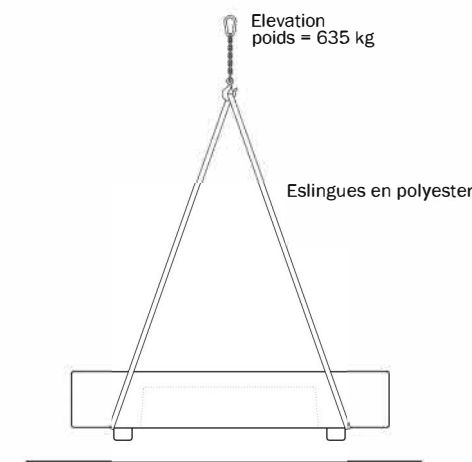

### Dimensions

Longueur : 210 cm

Largueur : 55 cm

Hauteur : 55 cm

# GEOMETRIE

VUE DE HAUT

VUE DE COTE

VUE DE FACE

SECTION

VUE DE DESSOUS

Détail d'angles

# INSTALLATION

Elingues en polyester

Elevation poids = 635 kg

Elingues en polyester

Système de fixation