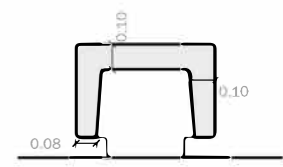

### Dimensions

Longueur : 210 cm

Largueur : 55 cm

Hauteur : 55 cm

# GEOMETRIE

VUE DE HAUT

VUE DE COTE

VUE DE FACE

SECTION

VUE DE DESSOUS

Détail d'angles

# INSTALLATION

Elingues en polyester

Elevation poids = 635 kg

Elingues en polyester

Système de fixation