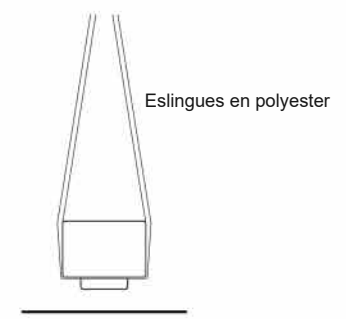

### Dimensions

Longueur : 210 cm

Largueur : 55 cm

Hauteur : 55 cm

# GEOMETRIE

VUE DE HAUT

VUE DE COTE

VUE DE FACE

SECTION

VUE DE DESSOUS

Détail d'angles

# INSTALLATION

Elingues en polyester

Elevation poids = 635 kg

Elingues en polyester

Système de fixation