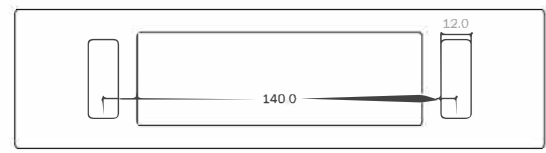

### Dimensions

Longueur : 210 cm

Largueur : 55 cm

Hauteur : 55 cm

# GEOMETRIE

VUE DE HAUT

VUE DE COTE

VUE DE FACE

SECTION

VUE DE DESSOUS

Détail d'angles

# INSTALLATION

Elingues en polyester

Elevation poids = 635 kg

Elingues en polyester

Système de fixation