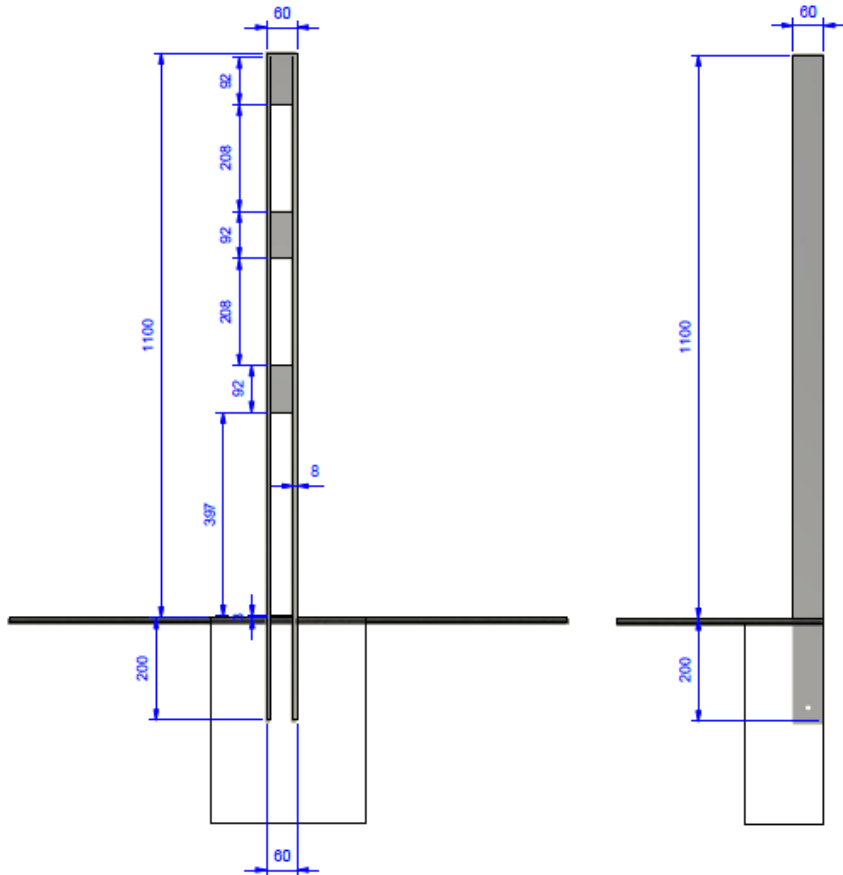

AVENIR VOIRIE

16 place Théodore Fantin Latour

56000 VANNES

Tel : 02 97 63 94 31

info@avenir-voirie.fr

Réf. 23453AV

Potelet "BILAM" - à sceller - DIMENSIONS: 60x60x8mm - Hauteur hors sol 1100mm - Hauteur totale 1300 mm - Ensemble mécano-soudé en acier apte à la galvanisation à chaud. - Galvanisation à chaud des produits finis (+/-80 microns), + Thermolaquage, poudre thermodurcissable à base de résine polyester (Minimum 60microns). Mise à la teinte RAL: à définir.

Sans autorisation expresse du fabricant, la reproduction totale ou partielle des images, textes, illustrations, concepts graphiques et plans demeurent formellement interdites. LE POSEUR "HOMME DE L'ART" EST SEUL RESPONSABLE DE LA MISE EN ŒUVRE.