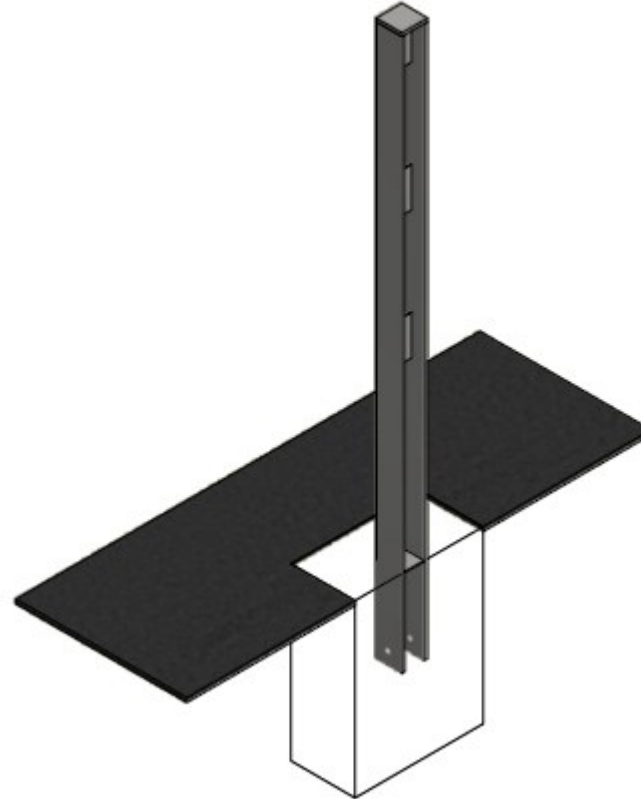

AVENIR VOIRIE

16 place Théodore Fantin Latour

56000 VANNES

Tel : 02 97 63 94 31

info@avenir-voirie.fr

Réf. 23453AV

Potelet "BILAM" - à sceller - DIMENSIONS: 60x60x8mm - Hauteur hors sol 1100mm - Hauteur totale 1300 mm - Ensemble mécano-soudé en acier apte à la galvanisation à chaud. - Galvanisation à chaud des produits finis (+/-80 microns), + Thermolaquage, poudre thermodurcissable à base de résine polyester (Minimum 60microns). Mise à la teinte RAL: à définir.