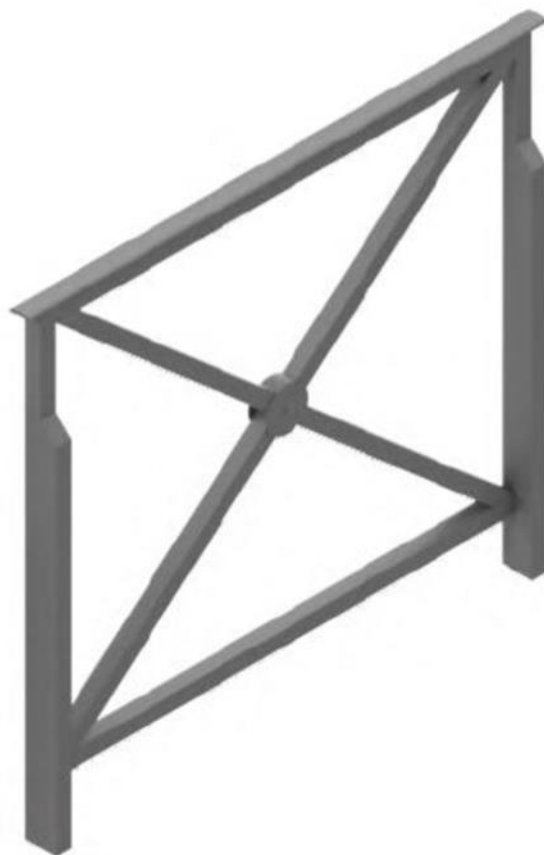

## Barrière Croix Saint André

Longueur 1500mm

### Description

Barrière Croix Saint André longueur 1500mm  
en acier galvanisé et thermolaqué

### Dimensions

Longueur : 1500mm

Hauteur totale : 1130mm

Hauteur hors sol : 900mm

Main courante : acier moulé de 40x10mm

Montants : tube de 60x30mm

Motif central : macaron Ø85mm

### Options

Sur platine

Amovible

Motif central avec un anneau

Motif central avec une rosace

Double crosse

Crosse à droite / Crosse à gauche

Main courante arrasée