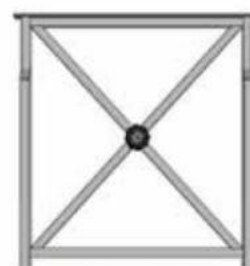

motif central,
rosace