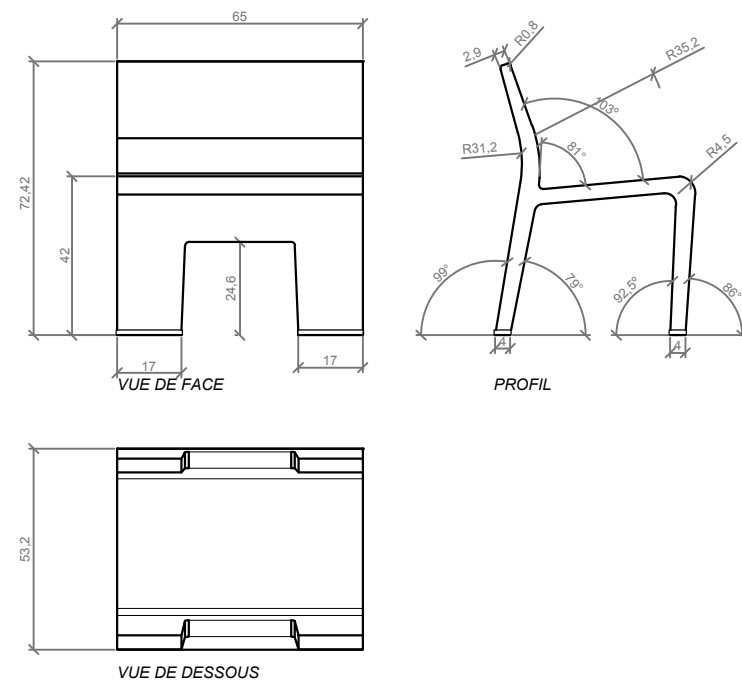

Dimensions

Longueur : 65 cm
Hauteur assise : 42 cm
Hauteur dossier : 72 cm
Largeur 53 cm

Poids

80 kg

Les options

Autres coloris (nous consulter, augmentation en fonction de la couleur. *Demander un devis.*)

ESCALA / SCALE: 1/20

MANIPULATION ET INSTALLATION

SPECIFICATIONS

ESCALA / SCALE: 1/20