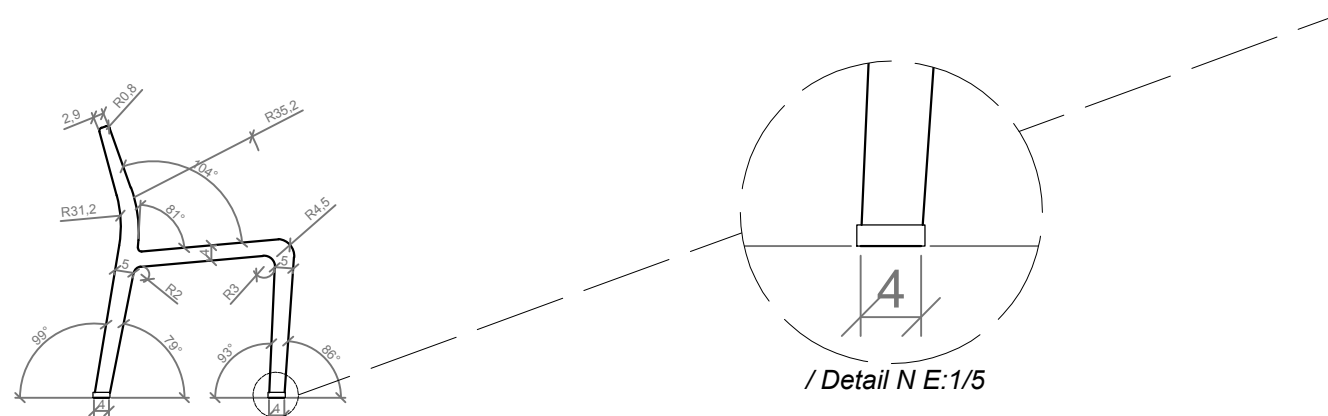

Dimensions

Longueur : 65 cm
Hauteur assise : 42 cm
Hauteur dossier : 72 cm
Largeur 53 cm

Poids

80 kg

Les options

Autres coloris (nous consulter, augmentation en fonction de la couleur. *Demander un devis.*)

ESCALA / SCALE: 1/20

MANIPULATION ET INSTALLATION

SPECIFICATIONS

ESCALA / SCALE: 1/20