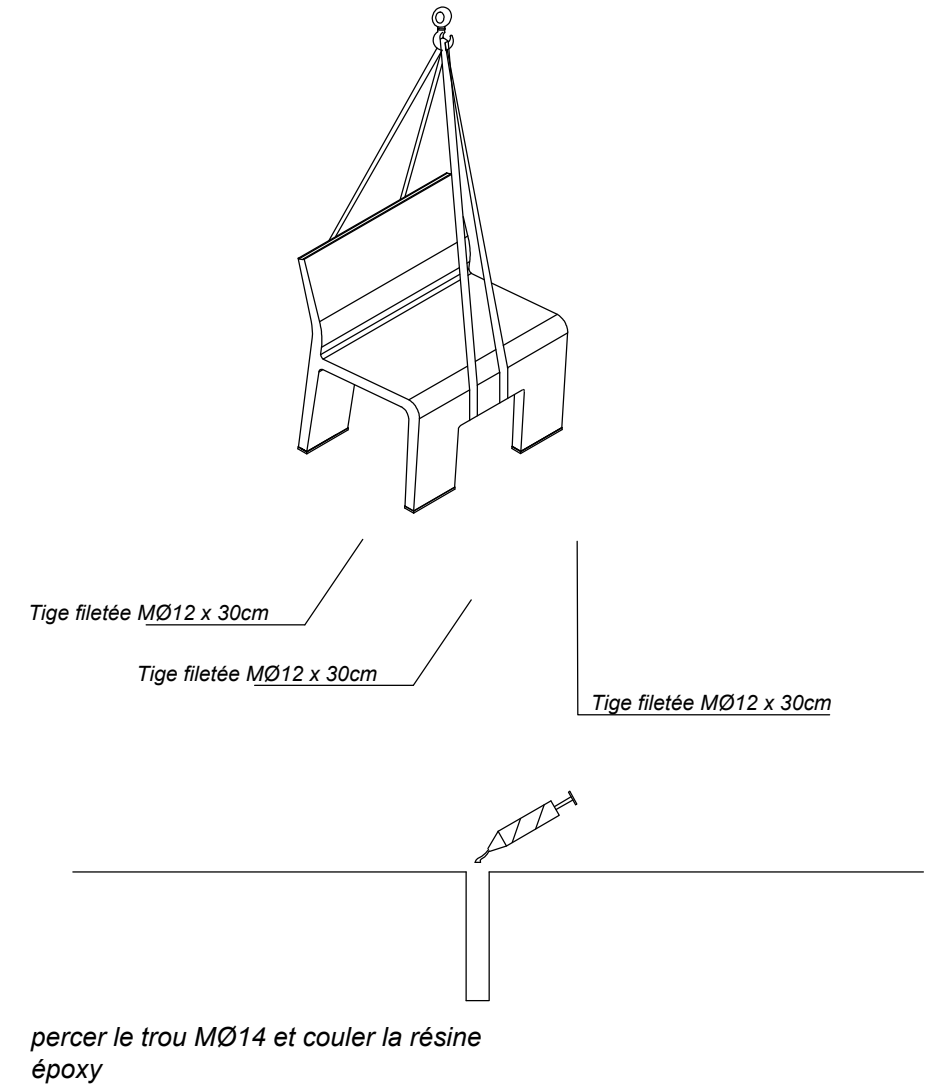

Dimensions

Longueur : 65 cm
Hauteur assise : 42 cm
Hauteur dossier : 72 cm
Largeur 53 cm

Poids

80 kg

Les options

Autres coloris (nous consulter, augmentation en fonction de la couleur. *Demander un devis.*)

ESCALA / SCALE: 1/20

MANIPULATION ET INSTALLATION

SPECIFICATIONS

ESCALA / SCALE: 1/20