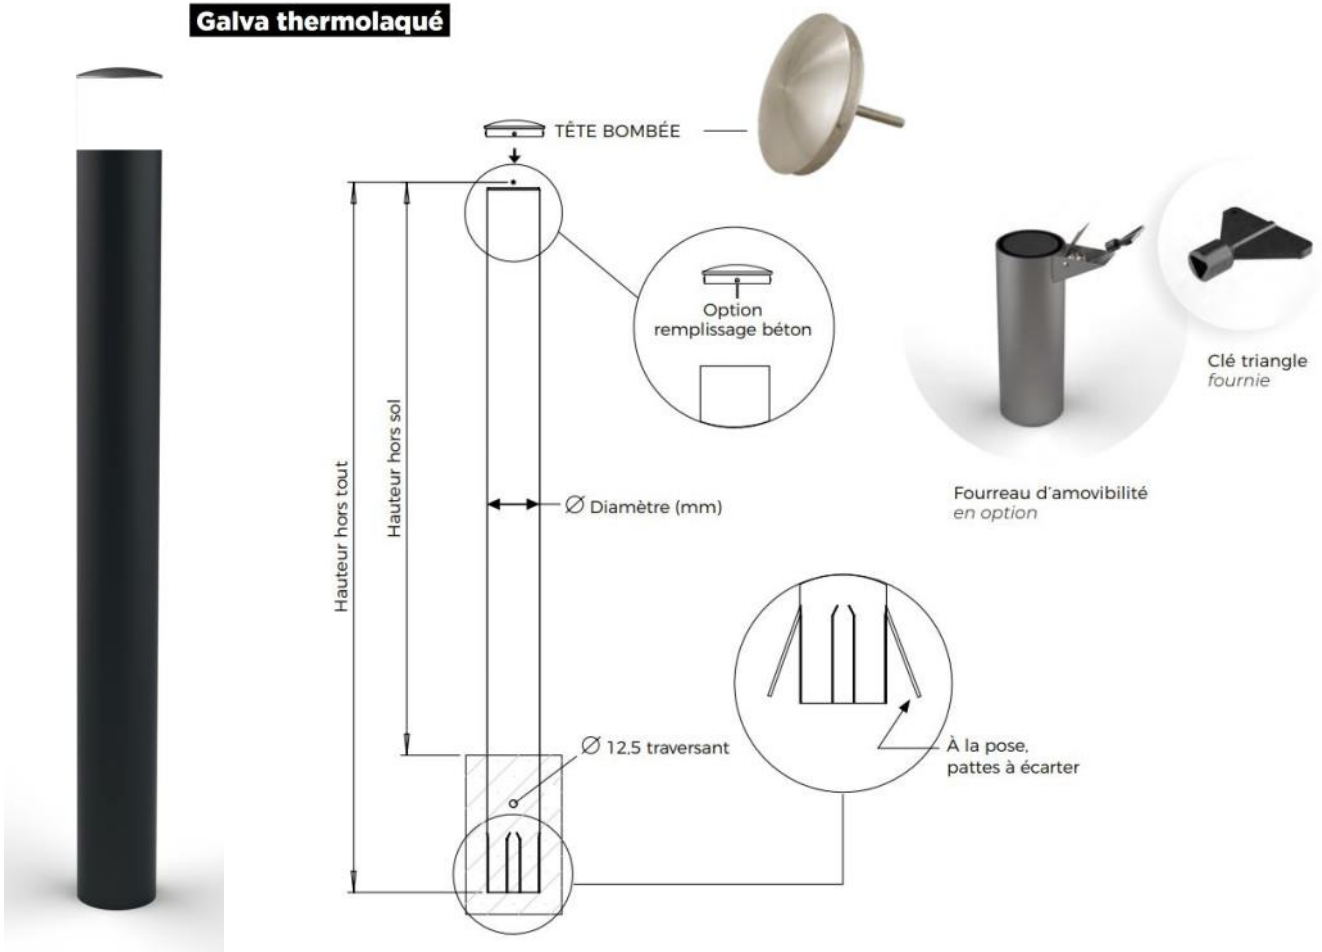

**POTELETS**

**> DEAUVILLE**

Référence : 24820AV

**Galva thermolaqué**

**FIXATIONS**

À sceller ou sur platine

**MATIÈRE**

Acier galva

**DIAMÈTRES**

60 | 76  
90 | 114

**HAUTEURS**

Hors sol	Hors tout
1000	1200
1100	1300
1200	1500

**FINITION**

Thermolaqué  
RAL au choix

FABRICATION FRANÇAISE