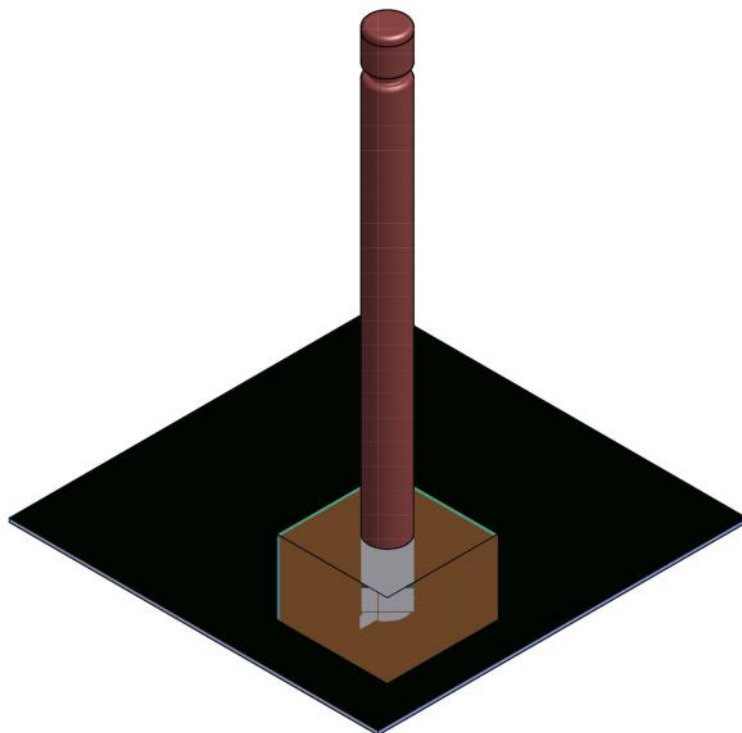

Potelet GORGE fixe Ø101,6

Description

Potelet GORGE fixe, à sceller en acier galvanisé et thermolaqué

Dimensions

Hauteur hors sol : 800mm
Hauteur hors sol : 1000mm
Diamètre : Ø101,6mm