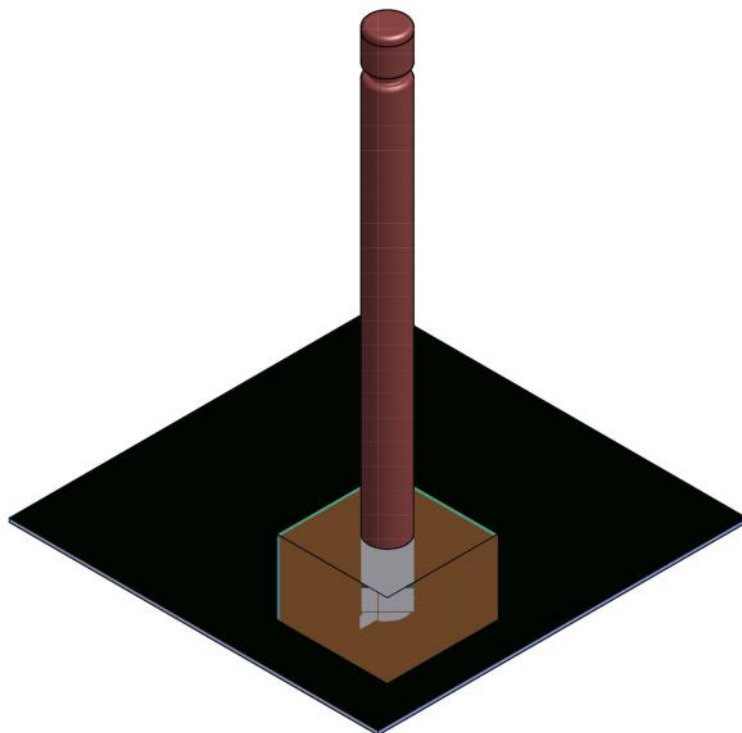

Potelet GORGE fixe Ø101,6

Description

Potelet GORGE fixe, à sceller en acier galvanisé et thermolaqué

Dimensions

Hauteur hors sol : 930mm

Hauteur hors sol : 1130mm

Diamètre : Ø101,6mm