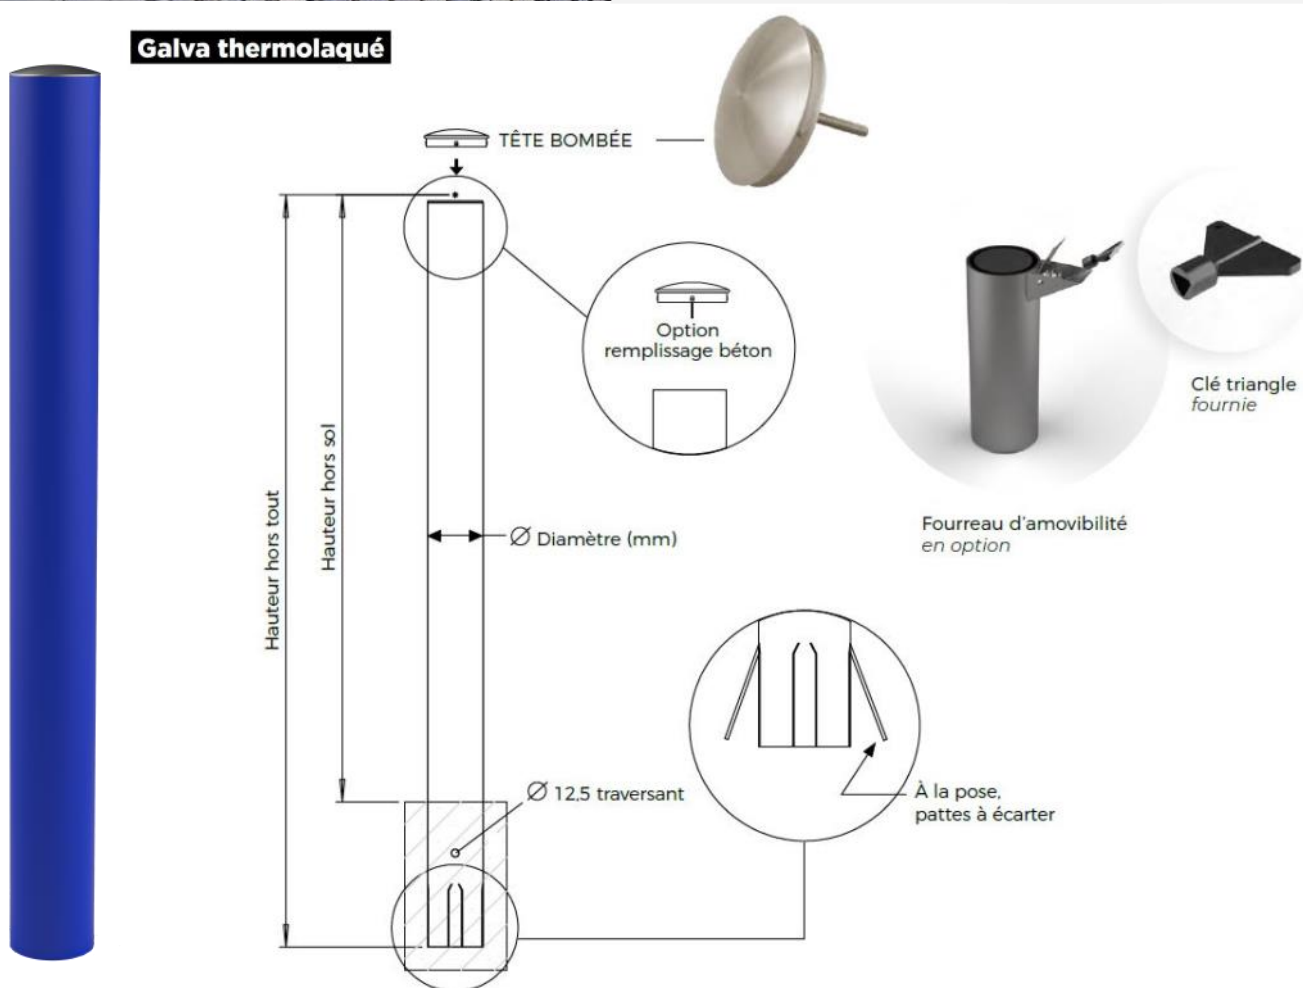

POTELETS

> DEAUVILLE

Référence : 25075AV

Galva thermolaqué

<p>FIXATIONS À sceller ou sur platine</p>	<p>MATIÈRE Acier galva</p>	<p>DIAMÈTRES 60 76 90 114</p>	<p>HAUTEURS</p> <table border="0"> <tr> <td>Hors sol</td> <td>Hors tout</td> </tr> <tr> <td>1000</td> <td>1200</td> </tr> <tr> <td>1100</td> <td>1300</td> </tr> <tr> <td>1200</td> <td>1500</td> </tr> </table>	Hors sol	Hors tout	1000	1200	1100	1300	1200	1500	<p>FINITION Thermolaqué RAL au choix</p>
Hors sol	Hors tout											
1000	1200											
1100	1300											
1200	1500											